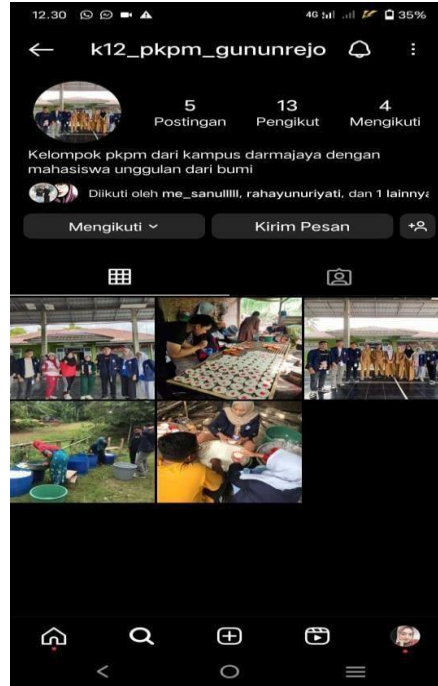

LAMPIRAN-LAMPIRAN

1. Bukti aktivitas di media *online* dan media lainnya

Bukti Kegiatan di Media Sosial

Bukti Dokumentasi Kegiatan

2. Bukti aktivitas lainnya

Survey Lokasi PKPM

Penyerahan Mahasiswa PKPM oleh DPL

**Penyerahan Surat Pengantar Kampus dan Pengenalan dengan Aparatur
Desa**

Membantu Proses Pembuatan Kelanting

Proses Bimbingan Belajar dan Mengaji

Menghadiri Rapat Ibu-Ibu PKK

Pengenalan dan Diskusi dengan Ketua Karang Taruna

Mengikuti Kegiatan Senam Ibu-Ibu Desa Gunung Rejo

Berkunjung dan Membantu Proses Produksi Eyek-Eyek

Kunjungan DPL ke Posko Mahasiswa PKPM

Kunjungan dan Pengenalan Mahasiswa PKPM di SDN 7 Way Ratai

Menghadiri Kegiatan Pengajian Rutin Memperingati Isra' Mi'raj