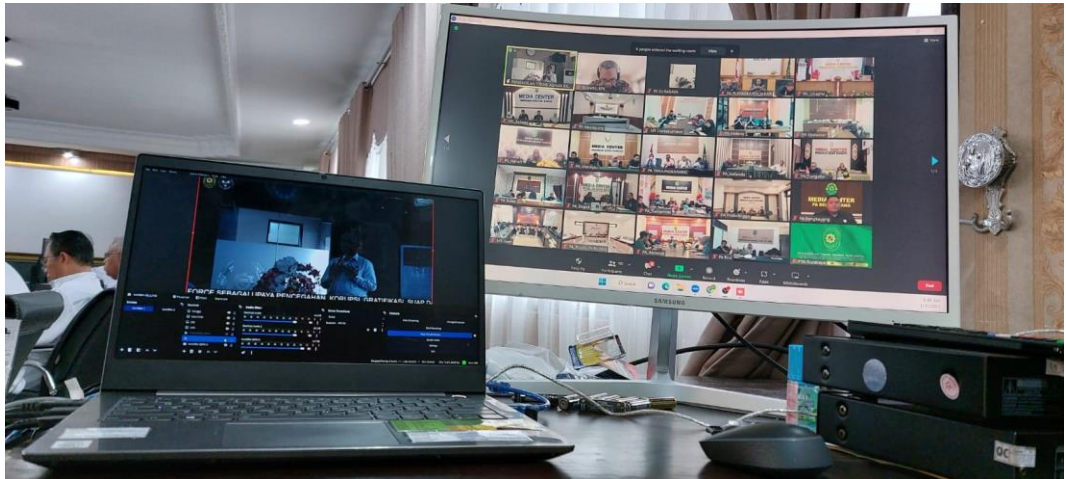

LAMPIRAN

Apel Setiap Senin Pagi dan Jum'at sore

Koordinasi dengan rekan kerja

Diskusi dengan petugas Pelayanan Pengadilan Tinggi Agama Bandar Lampung

Membantu menyiapkan zoom Meeting dengan Pengadilan Agama Sewilayah Lampung