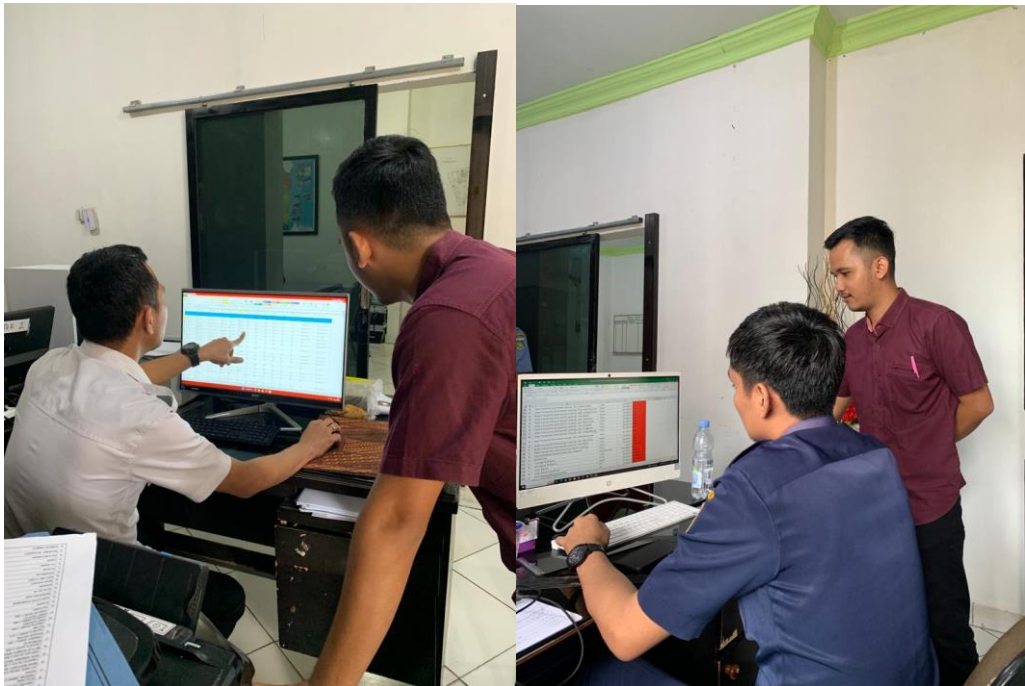

LAMPIRAN

Gambar 1 Kantor Dinas Pendidikan dan Kebudayaan Provinsi Lampung

Gambar 2 Pengantaran Kerja Praktek dan Pemberian Souvenir Kepada Pihak Dinas Pendidikan dan Kebudayaan Provinsi Lampung

Gambar 3 Sosialisasi tentang Program Training Office

Gambar 4 Proses Training

Gambar 5 Penjemputan Kerja Praktek di Dinas Pendidikan dan Kebudayaan Provinsi Lampung