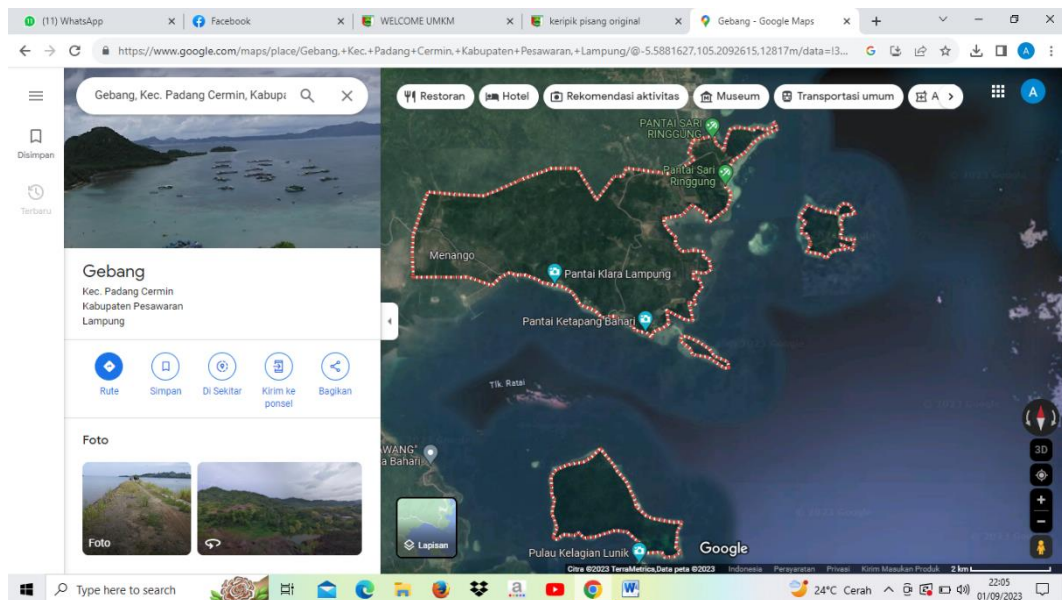

LAMPIRAN

1. Letak desa Gebang melalui rute google maps

2. Letak desa Gebang melalui rute via satelit google maps

3. Pengantaran mahasiswa PKPM oleh Dosen Pembimbing Lapangan di kec,
Teluk Pandan

4. Pemasangan Baner di lokasi UMKM Keripik Pisang AL bersama tim
PKPM Darmajaya kelompok 7

5. Pengenalan profil desa dan aparatur desa Gebang Kecamatan Teluk Pandan

6. Pembuatan logo dan pengemasan Produk Keripik Pisang AL agar lebih terlihat menarik oleh konsumen

7. Berpartisipasi dan membantu pemuda pemudi bersama Warga desa Gebang karna akan diadakannya lomba 17 agustus di beberapa dusun Kecamatan Teluk Pandan

8. Membantu angkatan laut untuk penanaman bibit pohon mangrove bersama aparat TNI –AL dan anak KKN di desa Gebang

9. Diadakannya kegiatan pembuatan plang dari awal memasuki desa Gebang dan keluar dari desa Gebang oleh tim PKPM kelompok 7 Darmajaya

10. Sosialisasi di SD N 6 Teluk Pandan dengan memberikan pembelajaran tentang pengenalan komputer

11. Penarikan Mahasiswa PKPM di kec, Teluk Pandan