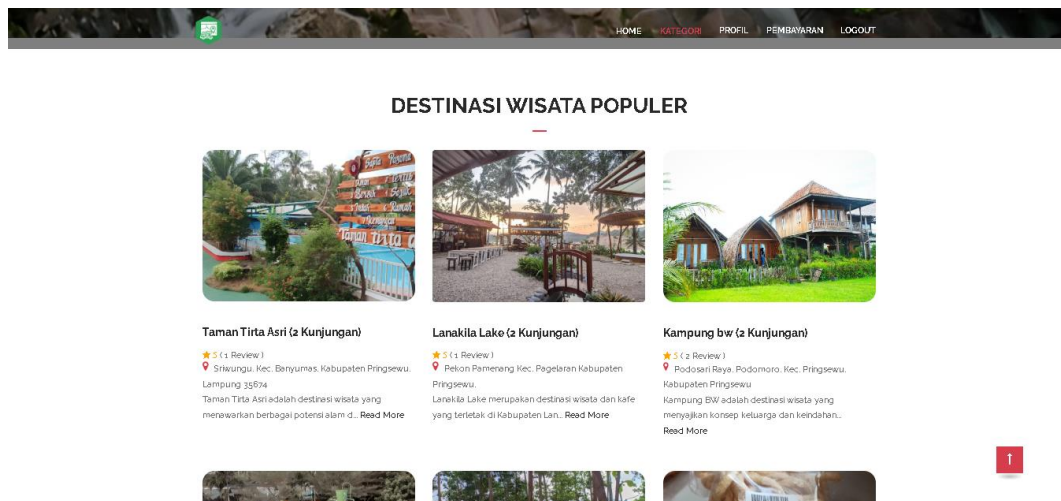

4.1.1 Halaman Home

Halaman *home* adalah halaman pertama ditampilkan, yang berisikan *menu home*, kategori, pendaftaran, dan *login* untuk *user*, admin, dan mitra.

Gambar 4. 1 Tampilan Halaman *Home*.

4.1.2 Halaman Login

Halaman ini berisi berfungsi untuk admin, pelanggan, dan mitra untuk masuk ke dalam *menu* sesuai akses masing-masing.

E-Mail

Password

LOGIN

BATAL

Lupa Kata Sandi? atau Pendaftaran

Gambar 4. 2 Tampilan Halaman *Login*.

4.1.3 Halaman Utama *User*

Halaman utama *user* ini berisikan *menu home*, kategori, *profile*, pembayaran, dan *logout* untuk pengguna.

Gambar 4. 3 Tampilan Halaman Utama *User*

4.1.4 Halaman Menu Profile User