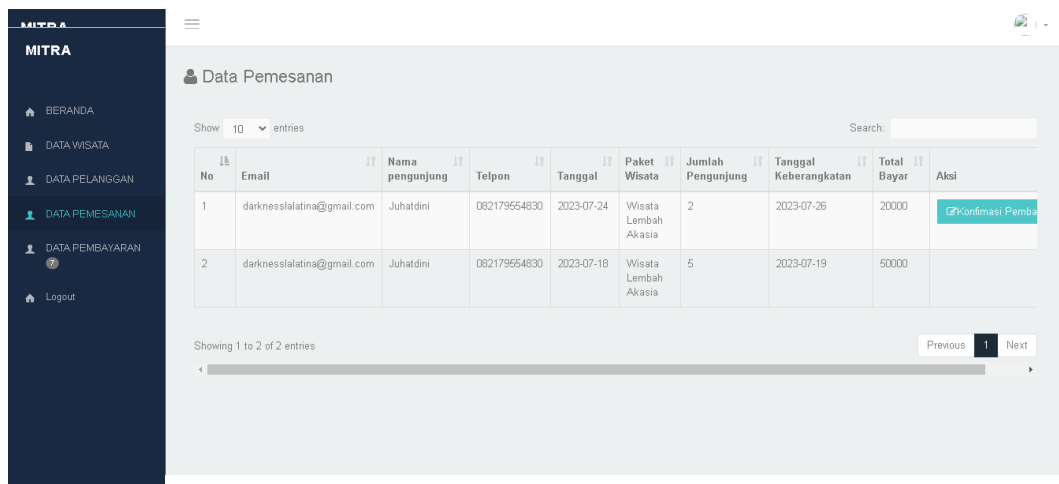

SMK Negeri 1 Gading Rejo

Kotam F

Aisyah

SPBU 24 353.150

PetaSatelit Keyboard Date peta ©2023 Syarif Punggawan - Laporan kesalahan peta

Gambar 4. 11 Halaman Tambah Data Wisata

Gambar 4. 12 Halaman Mengubah Data Wisata

4.1.10 Halaman Data Pemesanan Mitra

Halaman ini memuat data pemesanan pelanggan yang digunakan untuk mengonfirmasi pemesanan pembayaran.

Gambar 4. 13 Halaman Data Pemesanan Mitra

4.1.11 Halaman Data Pembayaran Mitra