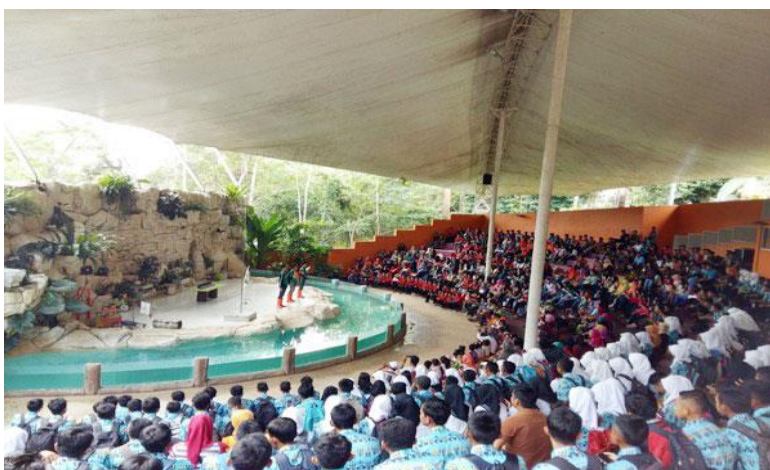

f Taman Wisata Lembah Hijau Lampung @ tamanwisatalembahhijaulampung

KUNJUNGAN STUDY WISATA

ACARA FAMILY GATHERING PDAM WAY RILAU

KEGIATAN PERKEMAHAN

AQUARIUM

PENGUNJUNG MURID TAMAN KANAK-KANAK

ATRAKSI HEWAN