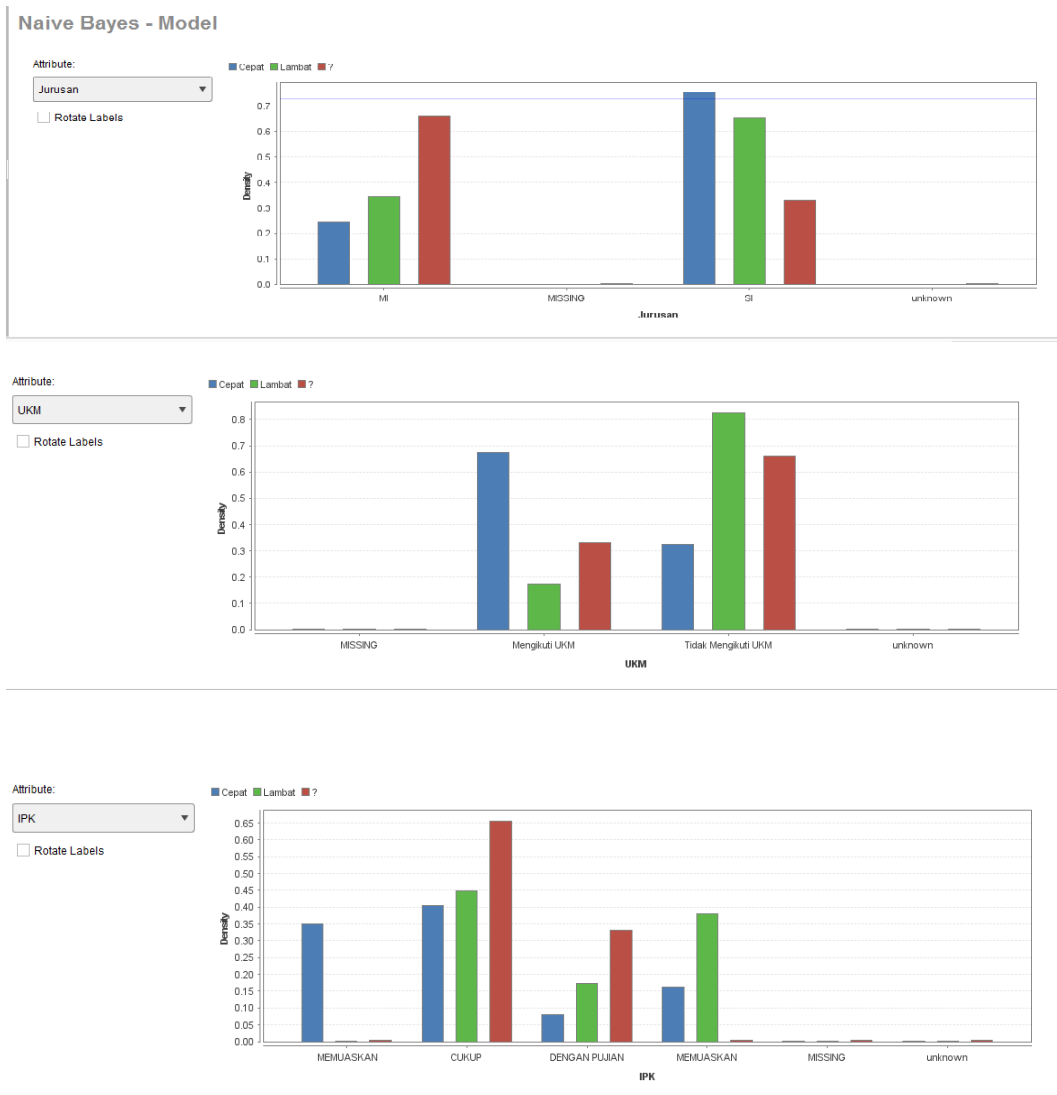

NO	JURUSAN	UKM	IPK	PRESTASI	LAMA STUDY	LAMA MENDAPATKAN PEKERJAAN
180	MI	Mengikuti UKM	CUKUP	Berprestasi	Tepat Waktu	Cepat

Lampiran 2. Model Naive bayes