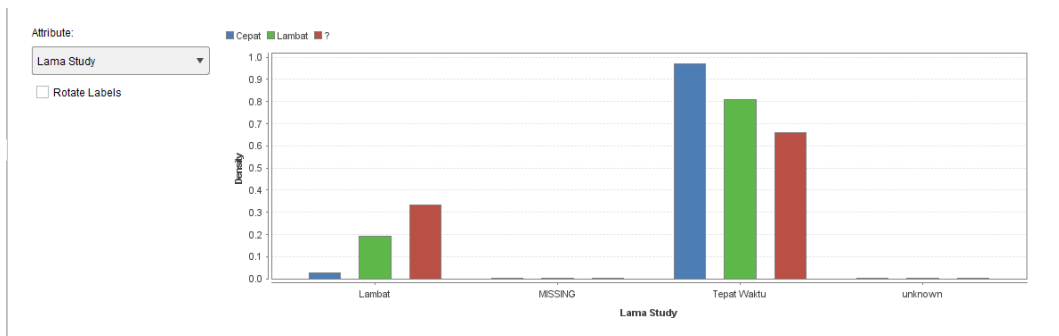

Lampiran 3 model prediksi mahasiswa mendapatkan pekerjaan

NO	LAMA MENDAPAT PEKERJAAN		JURUSAN	UKM	IPK	PRESTASI	LAMA STUDY
1	Lambat	Lambat	SI	Mengikuti UKM	MEMUASKAN	Tidak Berprestasi	Lambat
2	Cepat	Lambat	SI	Tidak Mengikuti UKM	CUKUP	Tidak Berprestasi	Tepat Waktu
3	Lambat	Lambat	SI	Tidak Mengikuti UKM	CUKUP	Tidak Berprestasi	Lambat
4	Lambat	Lambat	SI	Tidak Mengikuti UKM	MEMUASKAN	Tidak Berprestasi	Tepat Waktu
5	Lambat	Lambat	SI	Tidak Mengikuti UKM	CUKUP	Tidak Berprestasi	Tepat Waktu
6	Lambat	Lambat	SI	Tidak Mengikuti UKM	DENGAN PUJIAN	Tidak Berprestasi	Tepat Waktu
7	Cepat	Cepat	MI	Mengikuti UKM	CUKUP	Berprestasi	Lambat
8	Cepat	Lambat	MI	Tidak Mengikuti UKM	CUKUP	Tidak Berprestasi	Tepat Waktu
9	?	Cepat	SI	Tidak Mengikuti UKM	MEMUASKAN	Berprestasi	Lambat
10	?	Lambat	MI	Mengikuti UKM	MEMUASKAN	Tidak Berprestasi	Lambat
11	Cepat	Cepat	SI	Mengikuti UKM	CUKUP	Berprestasi	Tepat Waktu
12	Lambat	Lambat	SI	Tidak Mengikuti UKM	CUKUP	Tidak Berprestasi	Tepat Waktu
13	Lambat	Lambat	SI	Tidak Mengikuti UKM	CUKUP	Tidak Berprestasi	Lambat
14	Lambat	Lambat	MI	Tidak Mengikuti UKM	MEMUASKAN	Tidak Berprestasi	Tepat Waktu
15	Cepat	Cepat	SI	Mengikuti UKM	MEMUASKAN	Berprestasi	Tepat Waktu
16	Lambat	Lambat	MI	Mengikuti UKM	DENGAN PUJIAN	Tidak Berprestasi	Tepat Waktu
17	Lambat	Lambat	MI	Tidak Mengikuti UKM	CUKUP	Tidak Berprestasi	Tepat Waktu
18	Cepat	Lambat	SI	Tidak Mengikuti UKM	CUKUP	Tidak Berprestasi	Tepat Waktu
19	Lambat	Lambat	SI	Tidak Mengikuti UKM	MEMUASKAN	Tidak Berprestasi	Tepat Waktu
20	Lambat	Lambat	MI	Mengikuti UKM	DENGAN PUJIAN	Tidak Berprestasi	Tepat Waktu
21	Lambat	Lambat	MI	Tidak Mengikuti UKM	CUKUP	Tidak Berprestasi	Tepat Waktu
22	Lambat	Lambat	SI	Tidak Mengikuti UKM	CUKUP	Tidak Berprestasi	Tepat Waktu
23	Lambat	Lambat	MI	Tidak Mengikuti UKM	MEMUASKAN	Tidak Berprestasi	Tepat Waktu
24	Lambat	Lambat	SI	Tidak Mengikuti UKM	CUKUP	Tidak Berprestasi	Tepat Waktu
25	Cepat	Lambat	SI	Tidak Mengikuti UKM	MEMUASKAN	Tidak Berprestasi	Tepat Waktu
26	Cepat	Cepat	MI	Mengikuti UKM	CUKUP	Berprestasi	Tepat Waktu
27	Cepat	Lambat	MI	Tidak Mengikuti UKM	CUKUP	Tidak Berprestasi	Tepat Waktu
28	Lambat	Lambat	SI	Tidak Mengikuti UKM	CUKUP	Tidak Berprestasi	Tepat Waktu
29	Lambat	Lambat	MI	Tidak Mengikuti UKM	MEMUASKAN	Tidak Berprestasi	Tepat Waktu
30	Cepat	Cepat	SI	Mengikuti UKM	MEMUASKAN	Berprestasi	Tepat Waktu
31	Lambat	Lambat	SI	Tidak Mengikuti UKM	MEMUASKAN	Tidak Berprestasi	Tepat Waktu
32	Cepat	Cepat	SI	Mengikuti UKM	DENGAN PUJIAN	Berprestasi	Tepat Waktu
33	Cepat	Cepat	MI	Mengikuti UKM	CUKUP	Berprestasi	Lambat
34	Cepat	Cepat	SI	Mengikuti UKM	CUKUP	Berprestasi	Tepat Waktu
35	Cepat	Cepat	MI	Mengikuti UKM	MEMUASKAN	Tidak Berprestasi	Tepat Waktu
36	Lambat	Lambat	SI	Tidak Mengikuti UKM	MEMUASKAN	Tidak Berprestasi	Tepat Waktu
37	Cepat	Lambat	SI	Tidak Mengikuti UKM	MEMUASKAN	Tidak Berprestasi	Tepat Waktu
38	Cepat	Cepat	SI	Mengikuti UKM	DENGAN PUJIAN	Berprestasi	Tepat Waktu
39	Cepat	Cepat	MI	Mengikuti UKM	CUKUP	Berprestasi	Lambat
40	Cepat	Cepat	SI	Mengikuti UKM	CUKUP	Berprestasi	Tepat Waktu
41	Lambat	Lambat	SI	Mengikuti UKM	MEMUASKAN	Tidak Berprestasi	Lambat