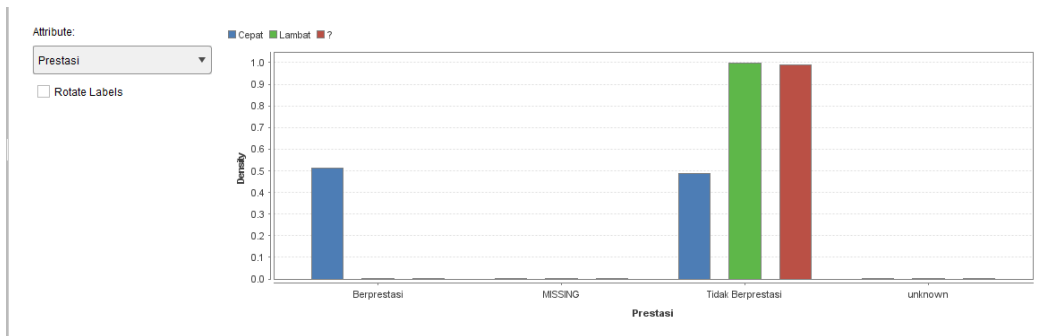

Lampiran 3 model prediksi mahasiswa mendapatkan pekerjaan

NO	LAMA MENDAPAT PEKERJAAN		JURUSAN	UKM	IPK	PRESTASI	LAMA STUDY
1	Lambat	Lambat	SI	Mengikuti UKM	MEMUASKAN	Tidak Berprestasi	Lambat
2	Cepat	Lambat	SI	Tidak Mengikuti UKM	CUKUP	Tidak Berprestasi	Tepat Waktu
3	Lambat	Lambat	SI	Tidak Mengikuti UKM	CUKUP	Tidak Berprestasi	Lambat
4	Lambat	Lambat	SI	Tidak Mengikuti UKM	MEMUASKAN	Tidak Berprestasi	Tepat Waktu
5	Lambat	Lambat	SI	Tidak Mengikuti UKM	CUKUP	Tidak Berprestasi	Tepat Waktu
6	Lambat	Lambat	SI	Tidak Mengikuti UKM	DENGAN PUJIAN	Tidak Berprestasi	Tepat Waktu
7	Cepat	Cepat	MI	Mengikuti UKM	CUKUP	Berprestasi	Lambat
8	Cepat	Lambat	MI	Tidak Mengikuti UKM	CUKUP	Tidak Berprestasi	Tepat Waktu
9	?	Cepat	SI	Tidak Mengikuti UKM	MEMUASKAN	Berprestasi	Lambat
10	?	Lambat	MI	Mengikuti UKM	MEMUASKAN	Tidak Berprestasi	Lambat
11	Cepat	Cepat	SI	Mengikuti UKM	CUKUP	Berprestasi	Tepat Waktu
12	Lambat	Lambat	SI	Tidak Mengikuti UKM	CUKUP	Tidak Berprestasi	Tepat Waktu
13	Lambat	Lambat	SI	Tidak Mengikuti UKM	CUKUP	Tidak Berprestasi	Lambat
14	Lambat	Lambat	MI	Tidak Mengikuti UKM	MEMUASKAN	Tidak Berprestasi	Tepat Waktu
15	Cepat	Cepat	SI	Mengikuti UKM	MEMUASKAN	Berprestasi	Tepat Waktu
16	Lambat	Lambat	MI	Mengikuti UKM	DENGAN PUJIAN	Tidak Berprestasi	Tepat Waktu
17	Lambat	Lambat	MI	Tidak Mengikuti UKM	CUKUP	Tidak Berprestasi	Tepat Waktu
18	Cepat	Lambat	SI	Tidak Mengikuti UKM	CUKUP	Tidak Berprestasi	Tepat Waktu
19	Lambat	Lambat	SI	Tidak Mengikuti UKM	MEMUASKAN	Tidak Berprestasi	Tepat Waktu
20	Lambat	Lambat	MI	Mengikuti UKM	DENGAN PUJIAN	Tidak Berprestasi	Tepat Waktu
21	Lambat	Lambat	MI	Tidak Mengikuti UKM	CUKUP	Tidak Berprestasi	Tepat Waktu
22	Lambat	Lambat	SI	Tidak Mengikuti UKM	CUKUP	Tidak Berprestasi	Tepat Waktu
23	Lambat	Lambat	MI	Tidak Mengikuti UKM	MEMUASKAN	Tidak Berprestasi	Tepat Waktu
24	Lambat	Lambat	SI	Tidak Mengikuti UKM	CUKUP	Tidak Berprestasi	Tepat Waktu
25	Cepat	Lambat	SI	Tidak Mengikuti UKM	MEMUASKAN	Tidak Berprestasi	Tepat Waktu
26	Cepat	Cepat	MI	Mengikuti UKM	CUKUP	Berprestasi	Tepat Waktu
27	Cepat	Lambat	MI	Tidak Mengikuti UKM	CUKUP	Tidak Berprestasi	Tepat Waktu
28	Lambat	Lambat	SI	Tidak Mengikuti UKM	CUKUP	Tidak Berprestasi	Tepat Waktu
29	Lambat	Lambat	MI	Tidak Mengikuti UKM	MEMUASKAN	Tidak Berprestasi	Tepat Waktu
30	Cepat	Cepat	SI	Mengikuti UKM	MEMUASKAN	Berprestasi	Tepat Waktu
31	Lambat	Lambat	SI	Tidak Mengikuti UKM	MEMUASKAN	Tidak Berprestasi	Tepat Waktu
32	Cepat	Cepat	SI	Mengikuti UKM	DENGAN PUJIAN	Berprestasi	Tepat Waktu
33	Cepat	Cepat	MI	Mengikuti UKM	CUKUP	Berprestasi	Lambat
34	Cepat	Cepat	SI	Mengikuti UKM	CUKUP	Berprestasi	Tepat Waktu
35	Cepat	Cepat	MI	Mengikuti UKM	MEMUASKAN	Tidak Berprestasi	Tepat Waktu
36	Lambat	Lambat	SI	Tidak Mengikuti UKM	MEMUASKAN	Tidak Berprestasi	Tepat Waktu
37	Cepat	Lambat	SI	Tidak Mengikuti UKM	MEMUASKAN	Tidak Berprestasi	Tepat Waktu
38	Cepat	Cepat	SI	Mengikuti UKM	DENGAN PUJIAN	Berprestasi	Tepat Waktu
39	Cepat	Cepat	MI	Mengikuti UKM	CUKUP	Berprestasi	Lambat
40	Cepat	Cepat	SI	Mengikuti UKM	CUKUP	Berprestasi	Tepat Waktu
41	Lambat	Lambat	SI	Mengikuti UKM	MEMUASKAN	Tidak Berprestasi	Lambat