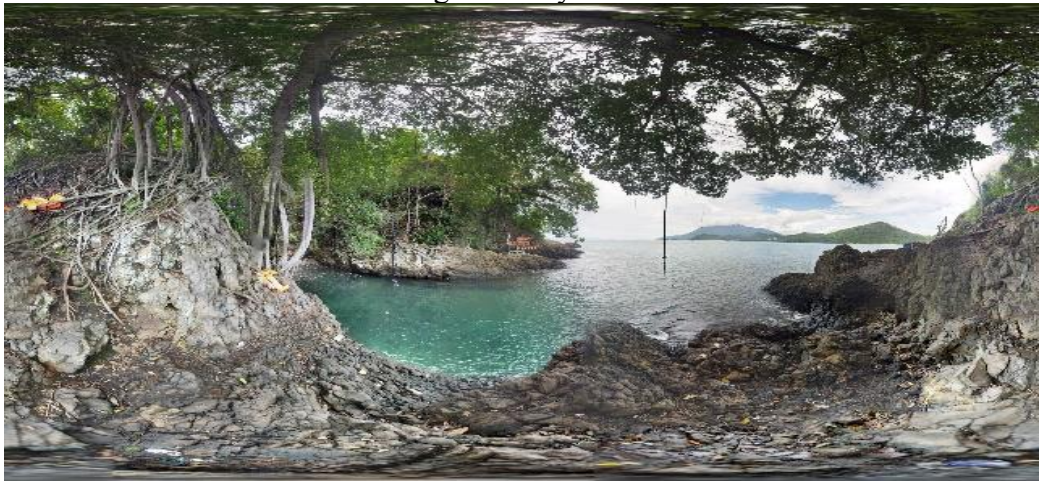

LAMPIRAN

LAMPIRAN 1 : Data Penelitian Berupa foto

air terjun jamara

green canyon

goa keelalarwar

kedas resort

camp 1

camp 2