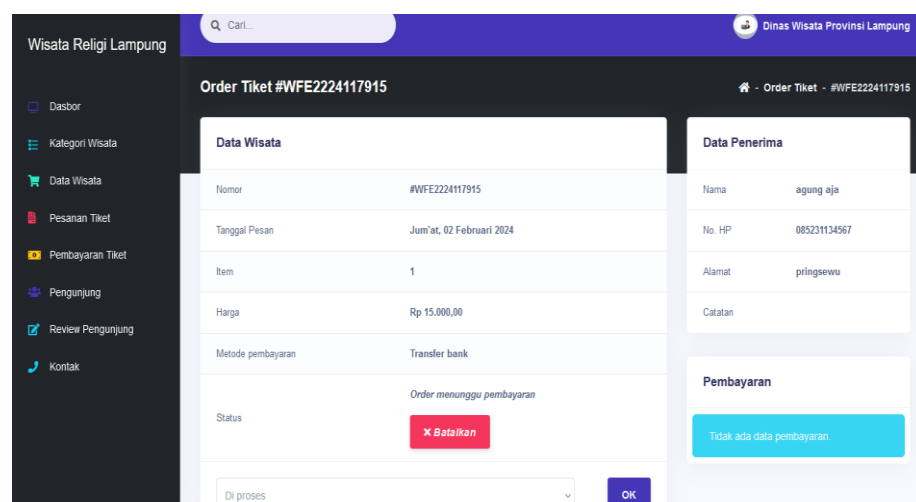

Gambar 4.9 *Interface* Halaman Transaksi atau Pesanan