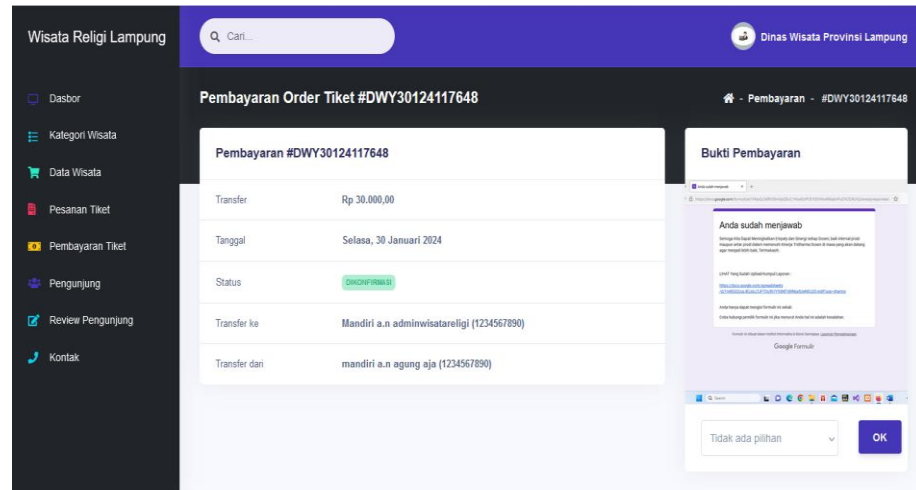

4.2.7 *Interface* Halaman Pembayaran Order

Halaman ini menampilkan informasi tentang pembayaran order yang digunakan untuk menampilkan data pembayaran yang sudah dikonfirmasi oleh admin. *Interface* halaman tentang pembayaran order dapat dilihat pada gambar 4.8 berikut ini.

Gambar 4.8 *Interface* Halaman Pembayaran Order

4.2.8 *Interface* Halaman Transaksi atau Pesanan

Halaman ini menampilkan informasi tentang transaksi atau pemesanan yang digunakan oleh admin untuk mengkonfirmasi pesanan yang masuk. *Interface* halaman tentang transaksi dan pesanan dapat dilihat pada gambar 4.9 berikut ini.