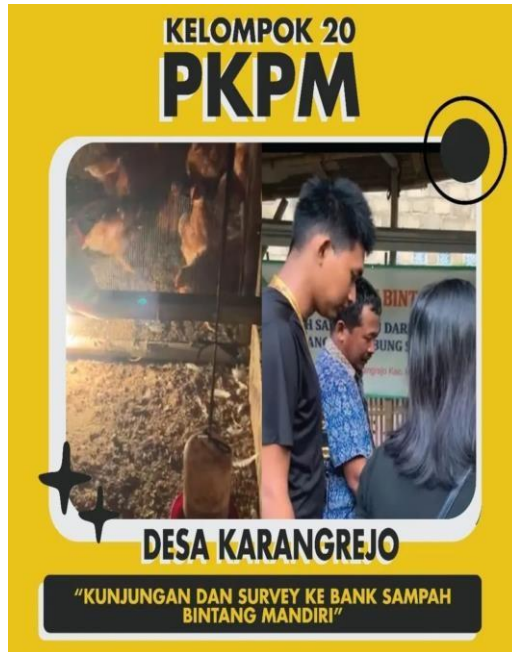

## LAMPIRAN

Penyerahan Mahasiswa oleh DPL kepada rejo Kepala Desa

Survey TPAS Karang rejo

Kunjungan dan sharing tentang data UMKM di RW 02 dan 04 desa karang rejo

**Kunjungan dan survey Bank Sampah**

**Kunjungan dan Sharing Data Umkm**