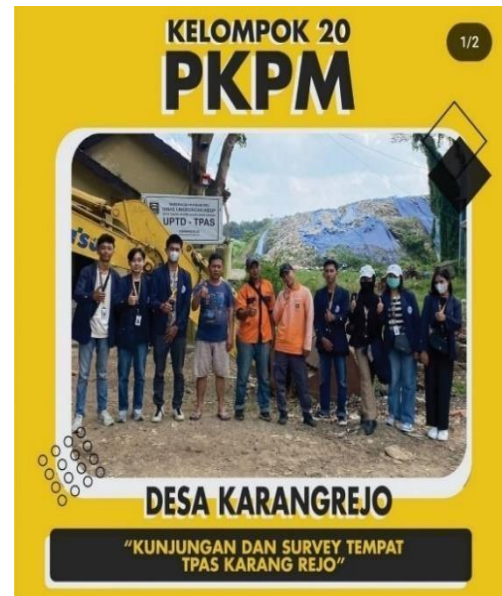

## LAMPIRAN

Penyerahan Mahasiswa oleh DPL kepada rejo Kepala Desa

Survey TPAS Karang rejo

Kunjungan dan sharing tentang data UMKM di RW 02 dan 04 desa karang rejo

**Kunjungan dan survey Bank Sampah**

**Kunjungan dan Sharing Data Umkm**