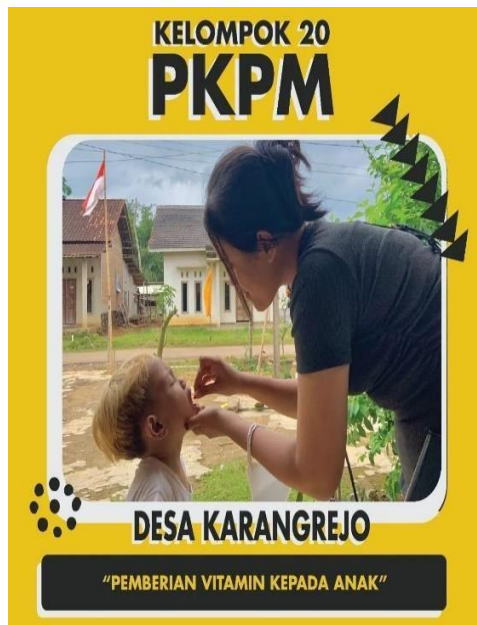

## LAMPIRAN

Penyerahan Mahasiswa oleh DPL kepada rejo Kepala Desa

Survey TPAS Karang rejo

Kunjungan dan sharing tentang data UMKM di RW 02 dan 04 desa karang rejo

**Kunjungan dan survey Bank Sampah**

**Kunjungan dan Sharing Data Umkm**