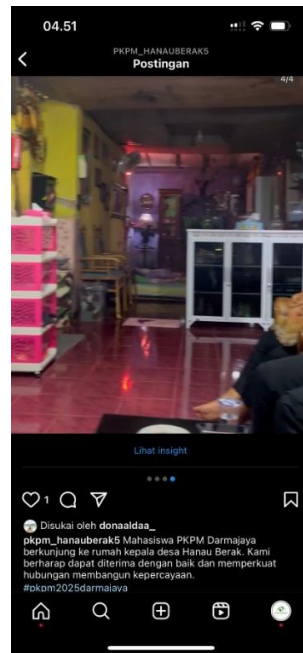

Minggu kedua