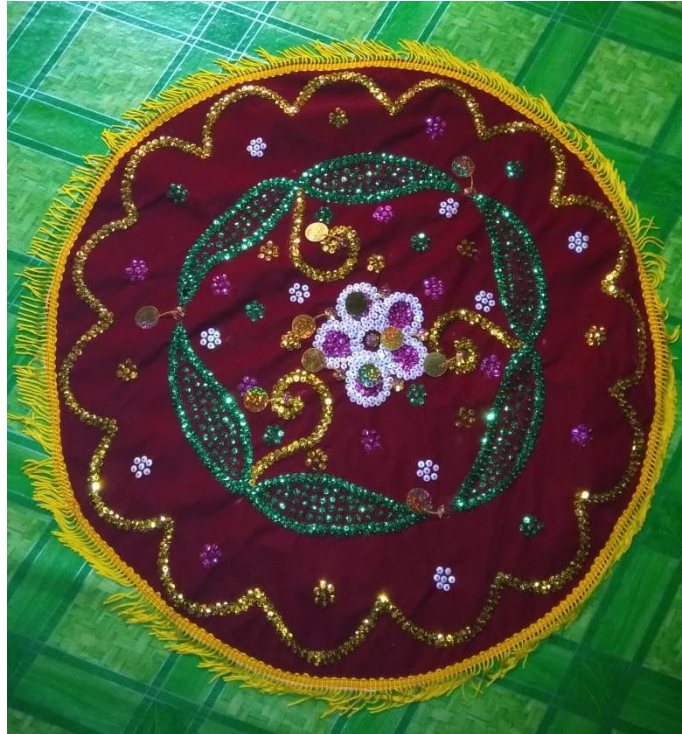

Gambar 20 “Tudung Hidangan untuk Acara Adat”