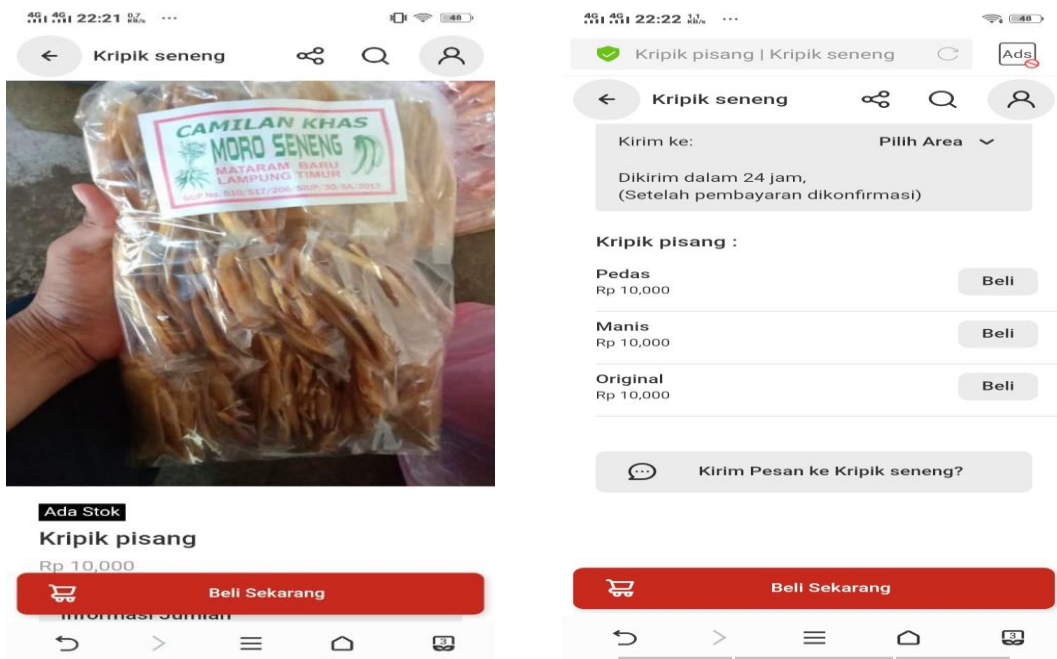

LAMPIRAN

Gambar 2.6 Data Penduduk Desa Teluk Dalem

Gambar 2.7 Tampilan Menu UMKM di TokoTalk