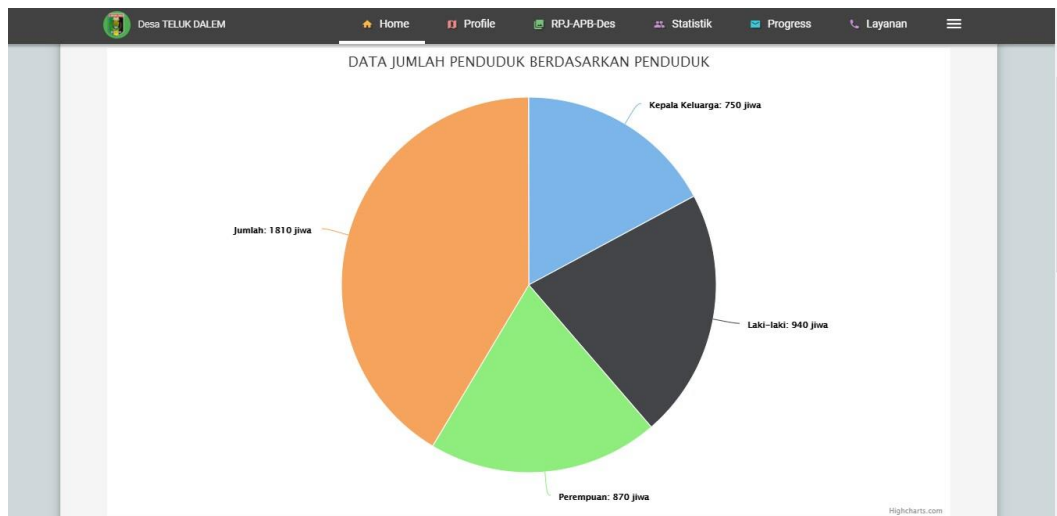

LAMPIRAN

Gambar 2.6 Data Penduduk Desa Teluk Dalem

Gambar 2.7 Tampilan Menu UMKM di TokoTalk