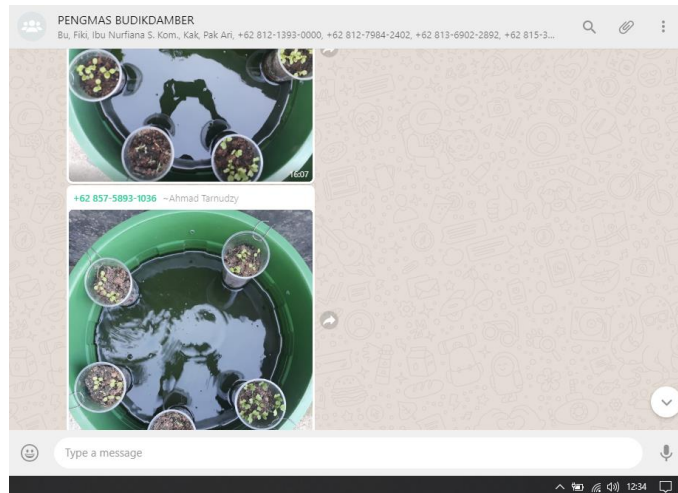

LAMPIRAN

Gambar 16. Hari Terakhir PKPM di panti asuhan Budi Mulya II

Gambar 17. Koordinasi secara online melalui grup whatsapp

Gambar 18. Foto Bersama DPL & Pembimbing Lapangan