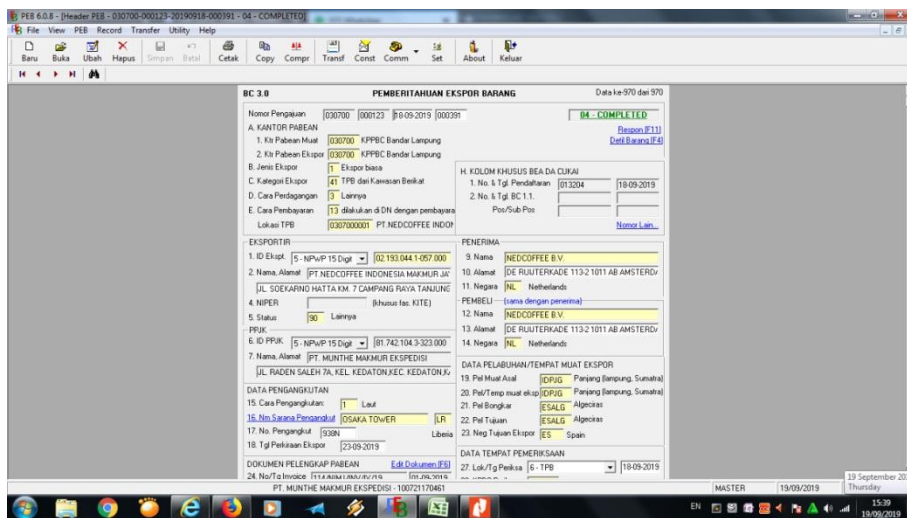

LAMPIRAN

Gambar pengecekan fisik kondisi kontener

Gambar depo Citra Prima Kontener

Gambar truck kontener memasuki gatepass pelindo

Gambar pembuatan kartu merah atau billing pelindo

Gambar Aplikasi kepabean

Gambar Nota Pelayanan Ekspor

Gambar Proses Staffing barang ke Kontener

Gambar proses Stuffing

Gambar Penyegelan Kontener