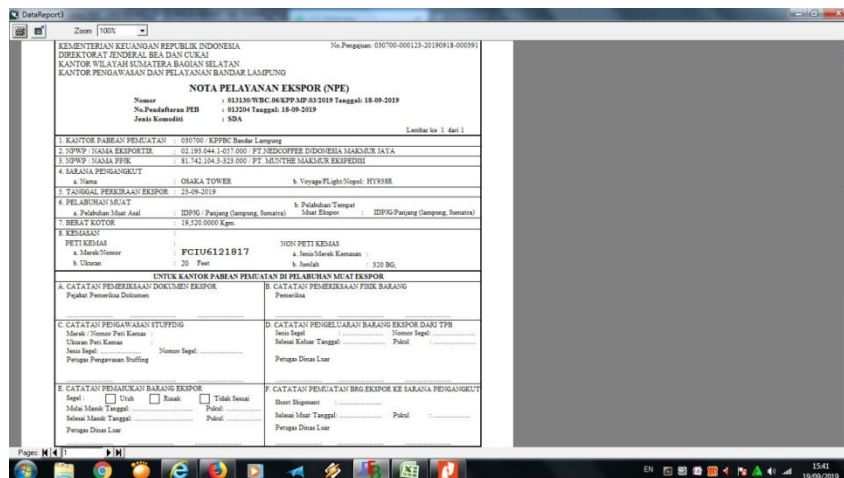

LAMPIRAN

Gambar pengecekan fisik kondisi kontener

Gambar depo Citra Prima Kontener

Gambar truck kontener memasuki gatepass pelindo

Gambar pembuatan kartu merah atau billing pelindo

Gambar Aplikasi kepabean

Gambar Nota Pelayanan Ekspor

Gambar Proses Staffing barang ke Kontener

Gambar proses Stuffing

Gambar Penyegelan Kontener