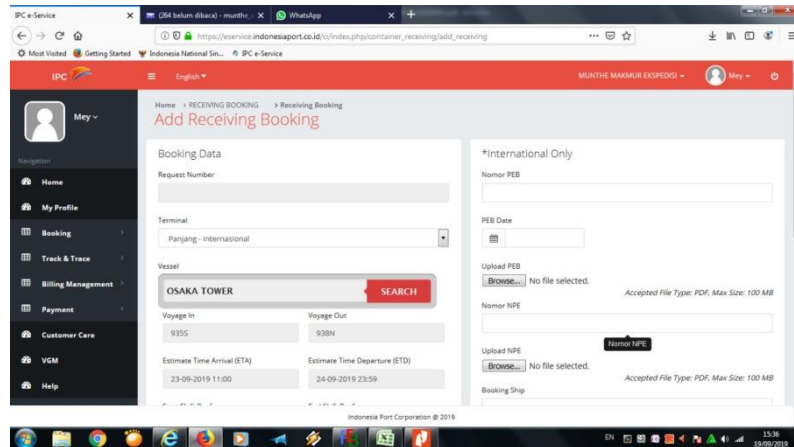

LAMPIRAN

Gambar pengecekan fisik kondisi kontener

Gambar depo Citra Prima Kontener

Gambar truck kontener memasuki gatepass pelindo

Gambar pembuatan kartu merah atau billing pelindo

Gambar Aplikasi kepabean