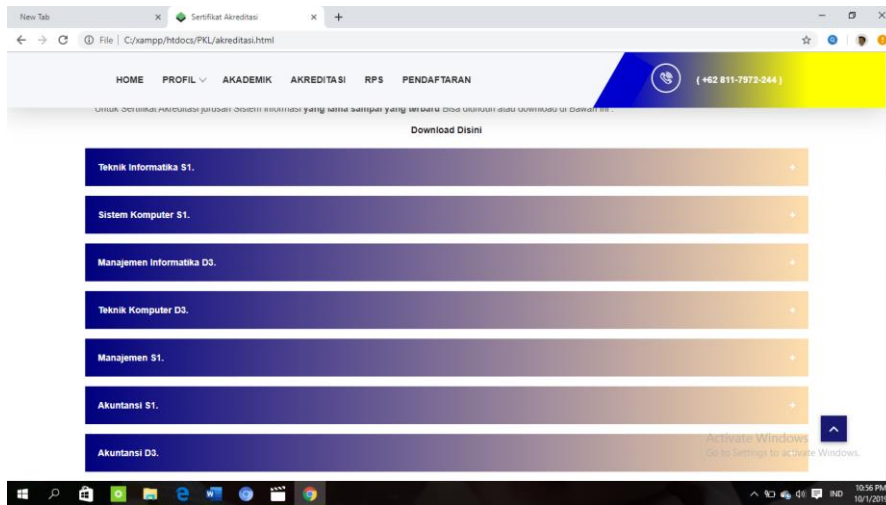

BAB IV

HASIL DAN PEMBAHASAN

1.1 Halaman HOME

Gambar 4.1 Halaman Home

Pada Halaman Home ini akan menghantarkan Pengunjung kembali ke halaman pertama yang ditampilkan oleh jendela browser ketika pertama kali di buka

1.2 Halaman Akademik

Gambar 4.2 Halaman Akademik

1.3 Halaman Akreditasi

Pada tampilan Halaman Akreditasi akan menyajikan tampilan mengenai informasi akreditasi setiap jurusan yang ada di IIB Darmajaya.

Gambar 4.3 Akreditasi Jurusan