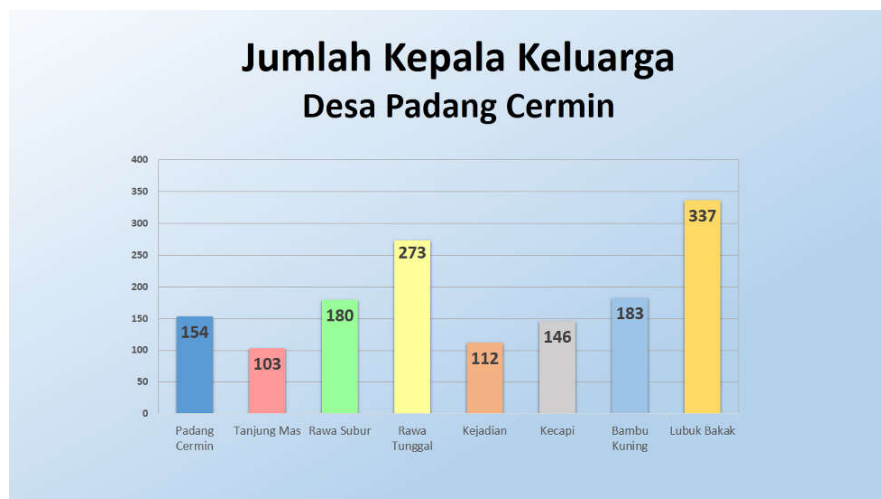

LAMPIRAN

LAMPIRAN

Berikut adalah lampiran data statistik di desa Padang Cermin :

Gambar 6.1 Lokasi dusun yang ada desa Padang Cermin

Gambar 6.2 Data statistik pekerjaan desa Padang Cermin

Gambar 6.3 Jumlah Penduduk desa Padang Cermin

Gambar 6.4 Statistik pendidikan desa Padang Cermin

Gambar 6.5 Jumlah Penduduk desa Padang Cermin

Berikut adalah lampiran foto kegiatan pkpm IIB Darmajaya di desa Padang

Cermin :

Gambar 6.6 Penyambutan Mahasiswa IIB Darmajaya di Balai
Pertemuan Kec. Padang Cermin