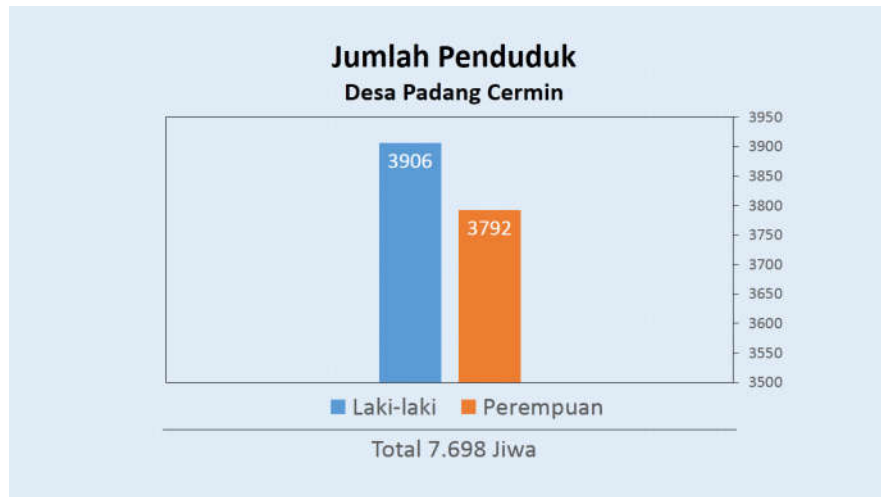

LAMPIRAN

LAMPIRAN

Berikut adalah lampiran data statistik di desa Padang Cermin :

Gambar 6.1 Lokasi dusun yang ada desa Padang Cermin

Gambar 6.2 Data statistik pekerjaan desa Padang Cermin

Gambar 6.3 Jumlah Penduduk desa Padang Cermin

Gambar 6.4 Statistik pendidikan desa Padang Cermin

Gambar 6.5 Jumlah Penduduk desa Padang Cermin

Berikut adalah lampiran foto kegiatan pkpm IIB Darmajaya di desa Padang

Cermin :

Gambar 6.6 Penyambutan Mahasiswa IIB Darmajaya di Balai
Pertemuan Kec. Padang Cermin