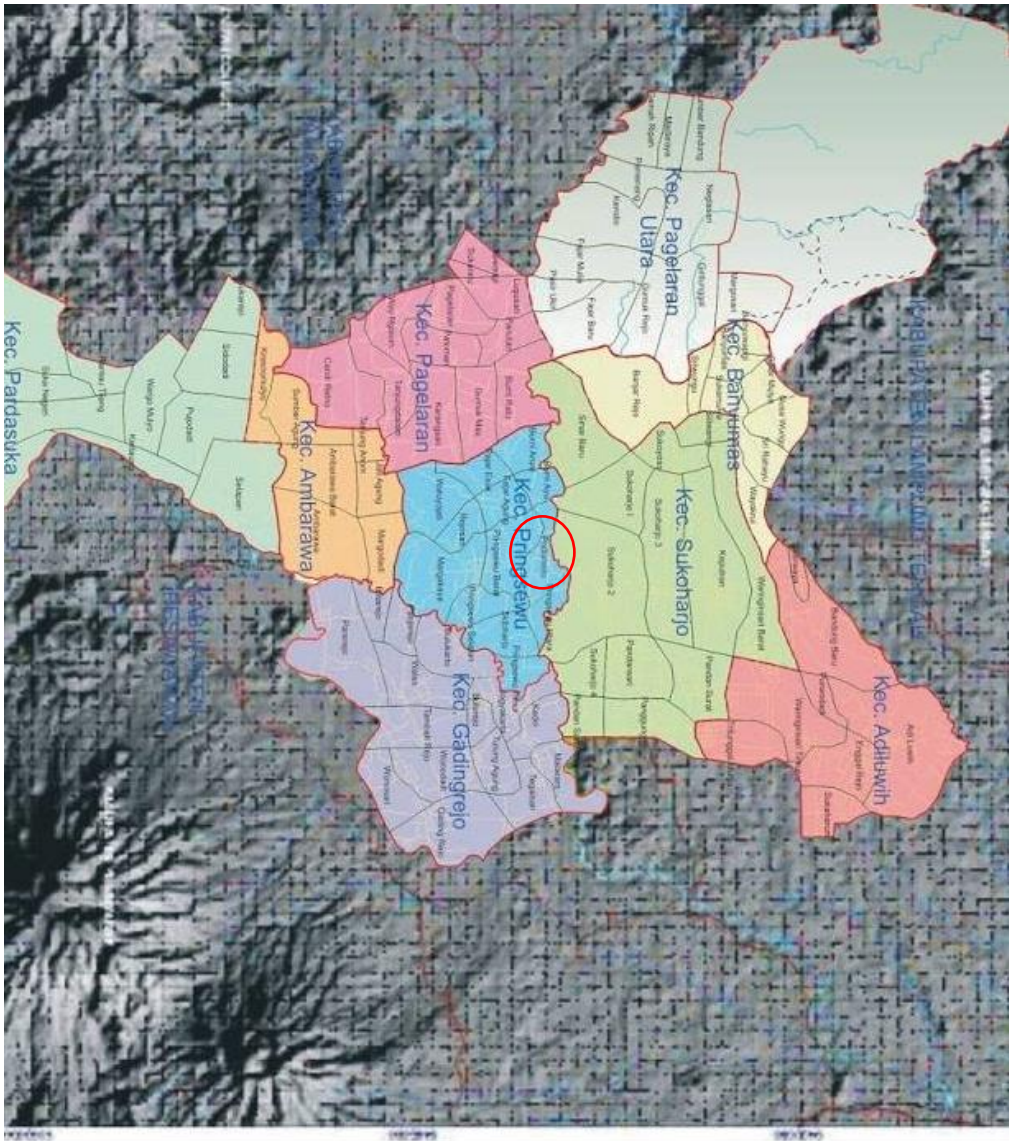

Denah Lokasi Pekon Podomoro, Kecamatan Pringsewu, Kabupaten Pringsewu

Gambar
PETA ADMINISTRASI
KABUPATEN PRINGSEWU

Keterangan :

	Batas Kabupaten
	Batas Kecamatan
	Batas Kelurahan
	Jalan Kabupaten
	Jalan Kecamatan
	Jalan Desa
	Sungai
	Kec. Pagelaran Utara
	Kec. Banyumas
	Kec. Adiluwih
	Kec. Sukoharjo
	Kec. Pagelaran
	Kec. Pringsewu
	Kec. Gadingrejo
	Kec. Ambarawa
	Kec. Pardasuka