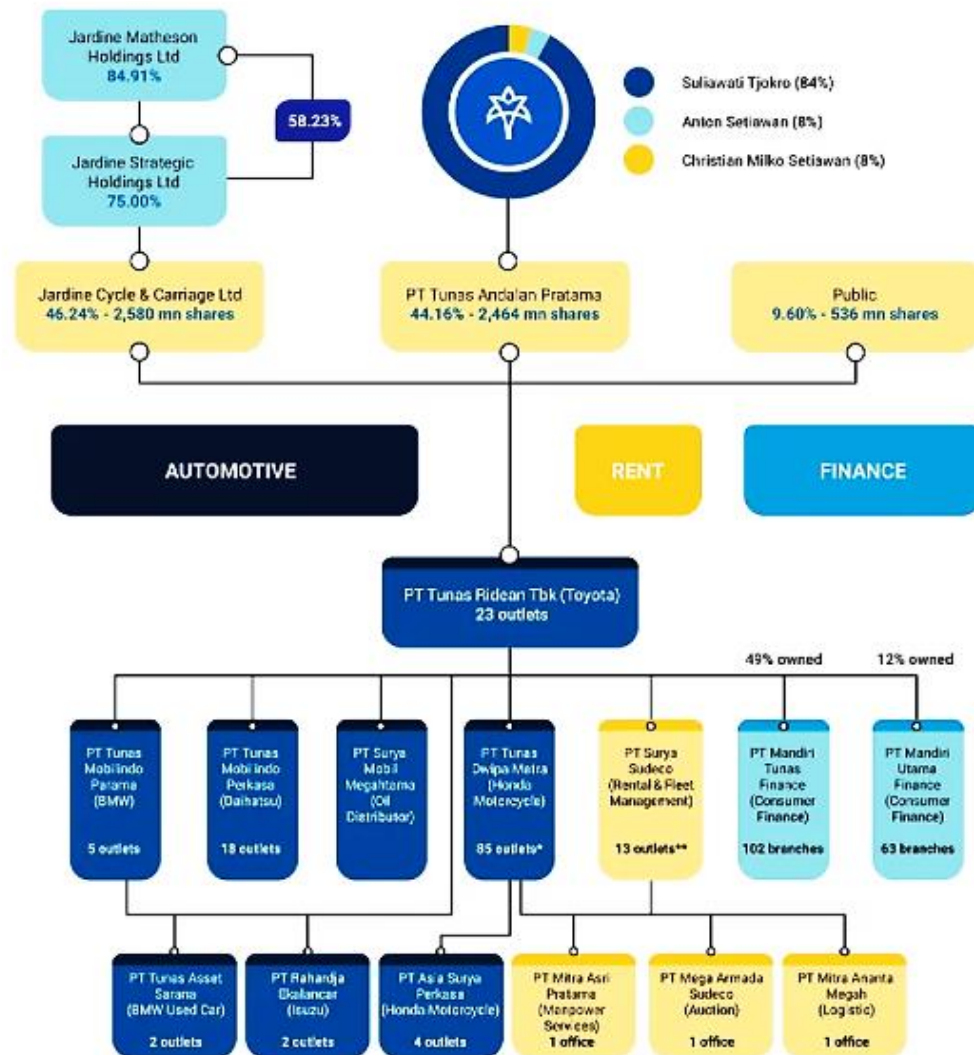

BAB II

GAMBARAN UMUM PERUSAHAAN

1.1 Sejarah Perusahaan

Gambar 2.1 Logo PT.Tunas Dwipa Matra (tunas Honda)

PT. Tunas Dwipa Matra (TDM) adalah Distributor utama sepeda motor Honda di Lampung, dan merupakan salah satu perusahaan dari group PT. Tunas Ridean Tbk. Dalam aktivitas bisnisnya TDM bekerjasama dengan Agen Tunggal Pemegang Merek (ATPM) PT.Astra Honda Motor (AHM).

1.2 Visi Dan Misi Perusahaan

1.2.1 Visi Perusahaan

“Best Honda Main Dealer Motorcycle and Solution Provider”.

1.2.2 Misi Perusahaan

To Create Happy and Optimum Network and to Delight Customers.

1.2.3 Bidang Usaha Atau Kegiatan Utama Perusahaan

TDM bergerak di jaringan jasa penjualan, perawatan, perbaikan dan suku cadang sepeda motor Honda di Lampung, dengan total jumlah jaringan 55 Outlet Penjualan, 101 Outlet perawatan yang tersebar diseluruh Lampung. Pasar penjualan sepeda motor di Lampung selalu di kuasai oleh Honda, kepercayaan masyarakat ini didukung kualitas produk dan layanan purna jual yang prima serta hubungan baik jaringan kepada Konsumen. Jumlah pelanggan sepeda motor Honda sampai dengan tahun 2021 ini mencapai 1 Juta, dengan potensi penjualan perbulan rata-rata 10.000 unit.

1.2.4 Lokasi Perusahaan

PT.Tunas Dwipa Matra (tunas Honda)

Alamat : Jl.Pramuka No.01, Rajabasa, Bandar Lampung, Lampung 35144.

1.3 Struktur Organisasi

Gambar 2.2 Struktur organisasi PT. Tunas Dwipa Matra.