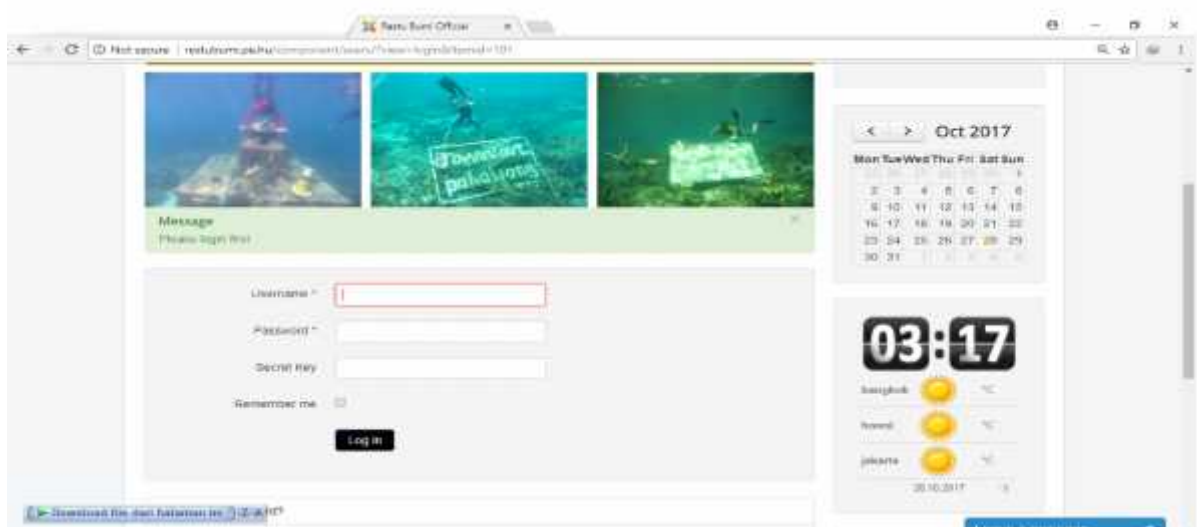

## RESTU BUMI ADVENTURE BANDAR LAMPUNG

Halaman utama login jomlaa

Halaman control panel pada jomlaa

Halaman utama informasi destinasi wisata

Halaman login admin

**Laporan**

No	Bulan	Jumlah Peserta	Tujuan Wisata	Tanggal Keberangkatan	Tanggal Kembali
1	Desember	10	Pulau Pinrawang	17 Desember	21 Desember
2	Januari	20	Kiluan	01 Januari	03 Januari
3	Februari	15	Pulau Wayang	10 Februari	17 Februari