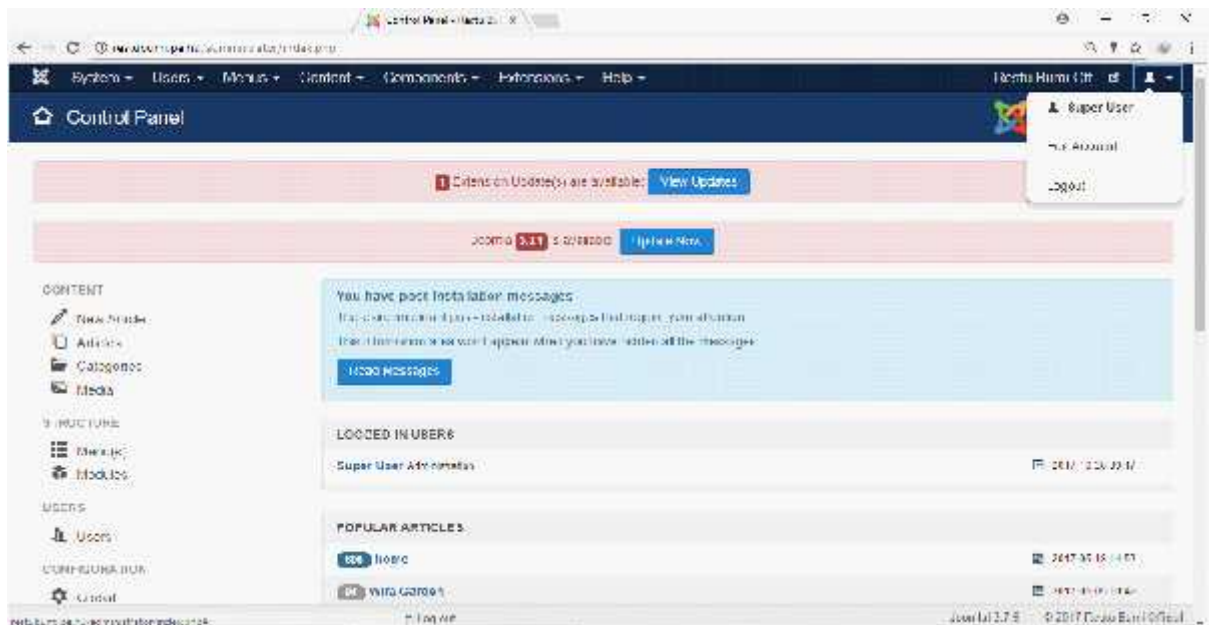

## RESTU BUMI ADVENTURE BANDAR LAMPUNG

Halaman utama login jomlaa

Halaman control panel pada jomlaa

Halaman utama informasi destinasi wisata

Halaman login admin

**Laporan**

No	Bulan	Jumlah Peserta	Tujuan Wisata	Tanggal Keberangkatan	Tanggal Kembali
1	Desember	10	Pulau Pinrawang	17 Desember	21 Desember
2	Januari	20	Kiluan	01 Januari	03 Januari
3	Februari	15	Pulau Wayang	10 Februari	17 Februari