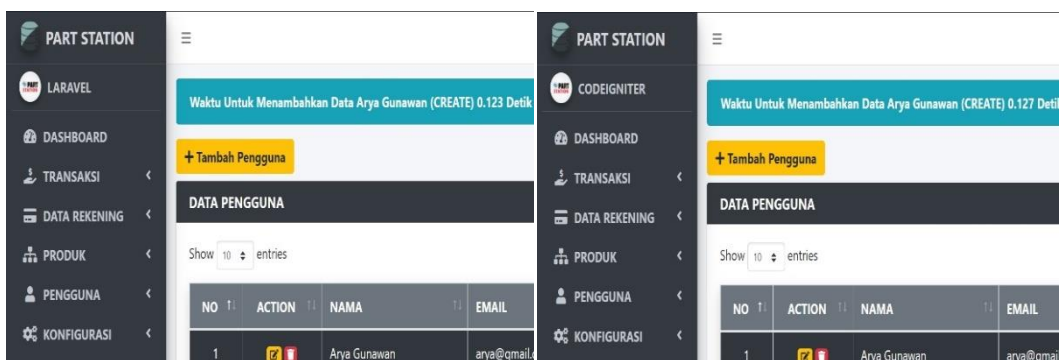

Lampiran 5.5 Pengujian Ke-5 Transaksi Data Create.