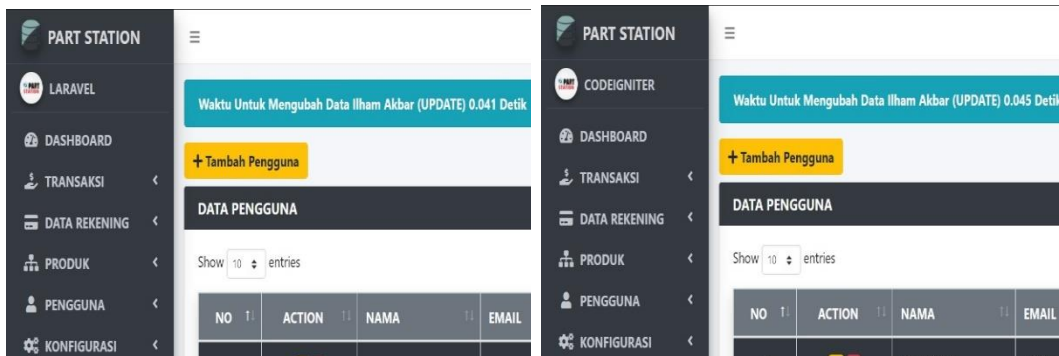

Lampiran 7.10 Pengujian Ke-10 Transaksi Data Update.