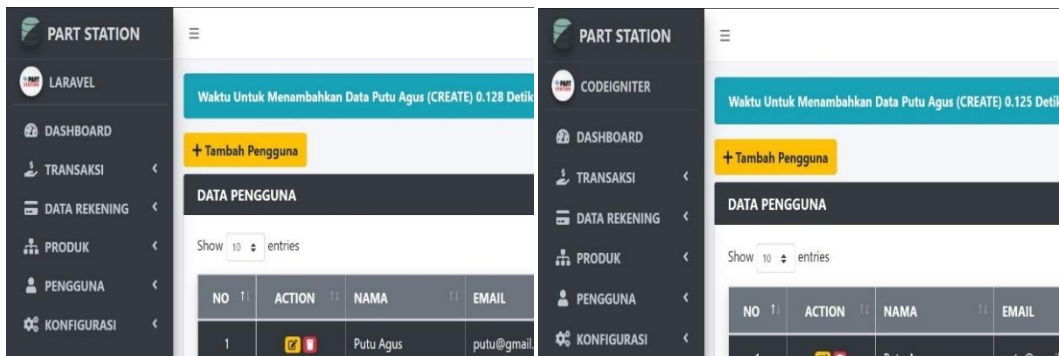

Lampiran 5.6 Pengujian Ke-6 Transaksi Data *Create*.