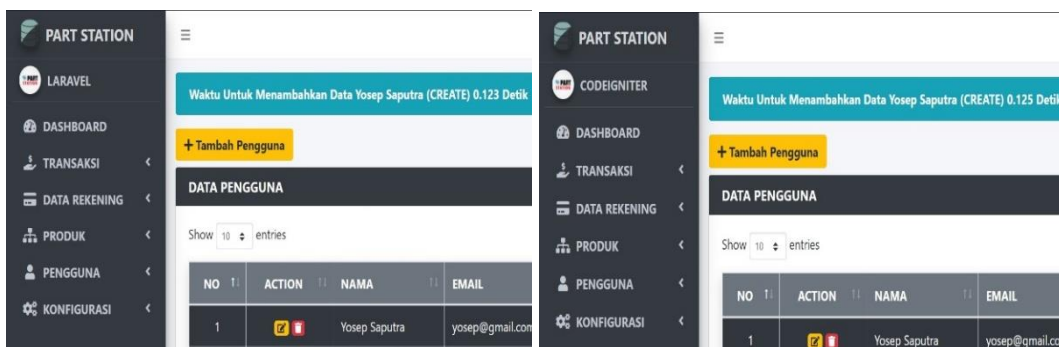

Lampiran 5.1 Pengujian Ke-1 Transaksi Data Create.

NO	ACTION	NAMA	EMAIL
1	[edit] [delete]	Afrian Saputra	afrian@gmail.com

Lampiran 5.2 Pengujian Ke-2 Transaksi Data Create.

Lampiran 5.3 Pengujian Ke-3 Transaksi Data Create.

Lampiran 5.4 Pengujian Ke-4 Transaksi Data Create.

Lampiran 5.5 Pengujian Ke-5 Transaksi Data Create.

Lampiran 5.6 Pengujian Ke-6 Transaksi Data *Create*.

Lampiran 5.7 Pengujian Ke-7 Transaksi Data *Create*.