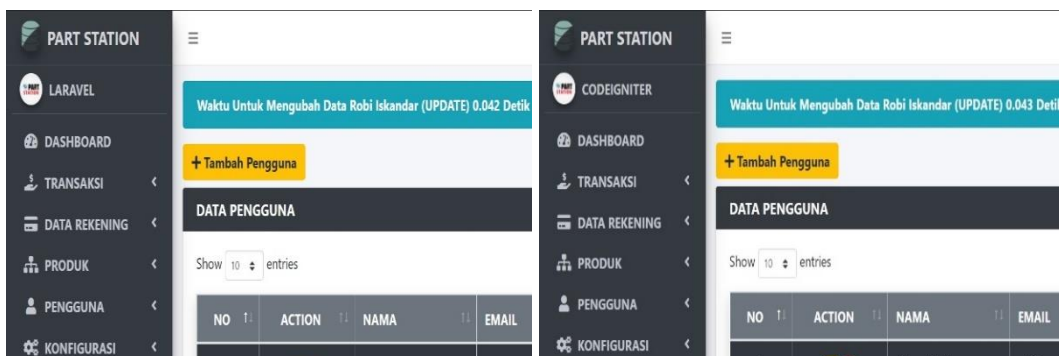

Lampiran 6.1 Pengujian Ke-1 Transaksi Data *Read*.

Lampiran 6.2 Pengujian Ke-2 Transaksi Data Read.

Lampiran 6.3 Pengujian Ke-3 Transaksi Data Read.

Lampiran 6.4 Pengujian Ke-4 Transaksi Data Read.

Lampiran 6.5 Pengujian Ke-5 Transaksi Data Read.

Lampiran 6.6 Pengujian Ke-6 Transaksi Data Read.

Lampiran 6.7 Pengujian Ke-7 Transaksi Data Read.

Lampiran 6.8 Pengujian Ke-8 Transaksi Data Read.

Lampiran 6.9 Pengujian Ke-9 Transaksi Data Read.

Lampiran 6.10 Pengujian Ke-10 Transaksi Data Read.

LAMPIRAN 7 *Capture Hasil Pengujian Waktu Eksekusi Transaksi Data Update (PUT)*

Lampiran 7.1 Pengujian Ke-1 Transaksi Data *Update*.

Lampiran 7.2 Pengujian Ke-2 Transaksi Data *Update*.

Lampiran 7.3 Pengujian Ke-3 Transaksi Data *Update*.