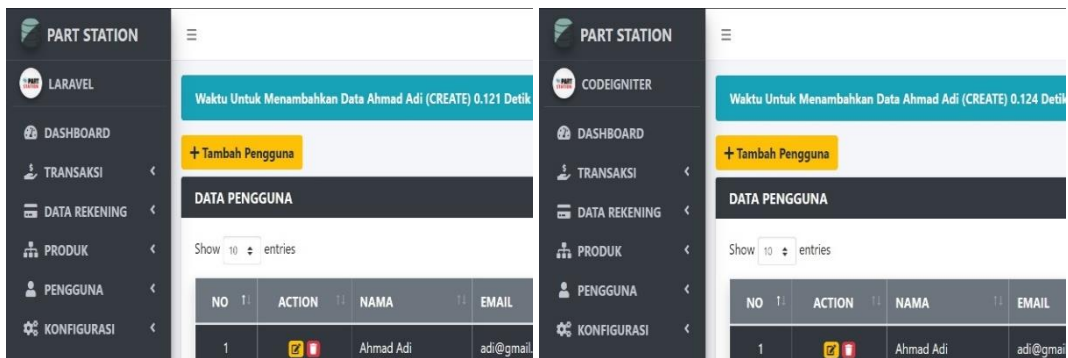

Lampiran 5.10 Pengujian Ke-10 Transaksi Data *Create*.