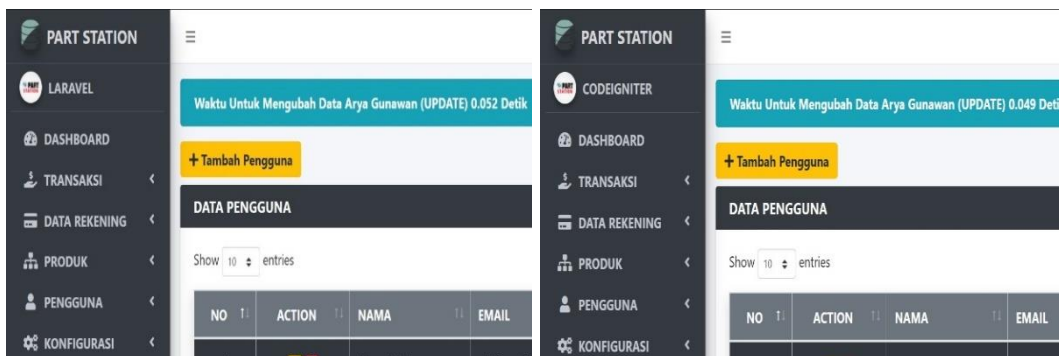

Lampiran 6.6 Pengujian Ke-6 Transaksi Data Read.

Lampiran 6.7 Pengujian Ke-7 Transaksi Data Read.

Lampiran 6.8 Pengujian Ke-8 Transaksi Data Read.

Lampiran 6.9 Pengujian Ke-9 Transaksi Data Read.

Lampiran 6.10 Pengujian Ke-10 Transaksi Data Read.

LAMPIRAN 7 *Capture Hasil Pengujian Waktu Eksekusi Transaksi Data Update (PUT)*

Lampiran 7.1 Pengujian Ke-1 Transaksi Data *Update*.

Lampiran 7.2 Pengujian Ke-2 Transaksi Data *Update*.

Lampiran 7.3 Pengujian Ke-3 Transaksi Data *Update*.

Lampiran 7.4 Pengujian Ke-4 Transaksi Data *Update*.

Lampiran 7.5 Pengujian Ke-5 Transaksi Data *Update*.

Lampiran 7.6 Pengujian Ke-6 Transaksi Data *Update*.

Lampiran 7.7 Pengujian Ke-7 Transaksi Data *Update*.