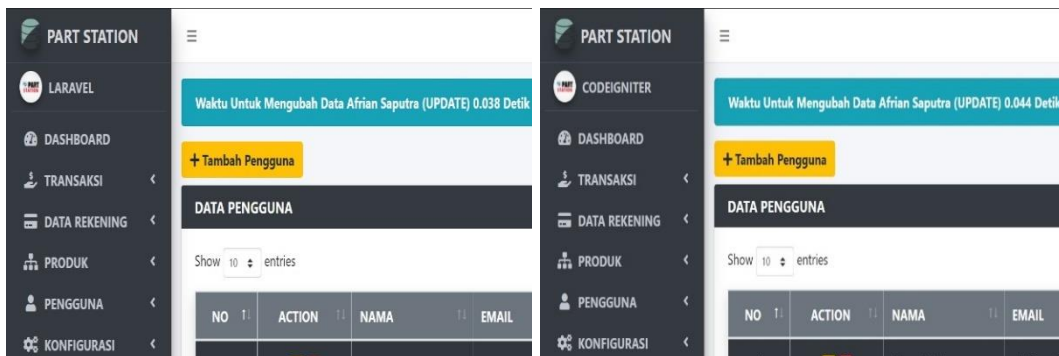

Lampiran 7.9 Pengujian Ke-9 Transaksi Data *Update*.