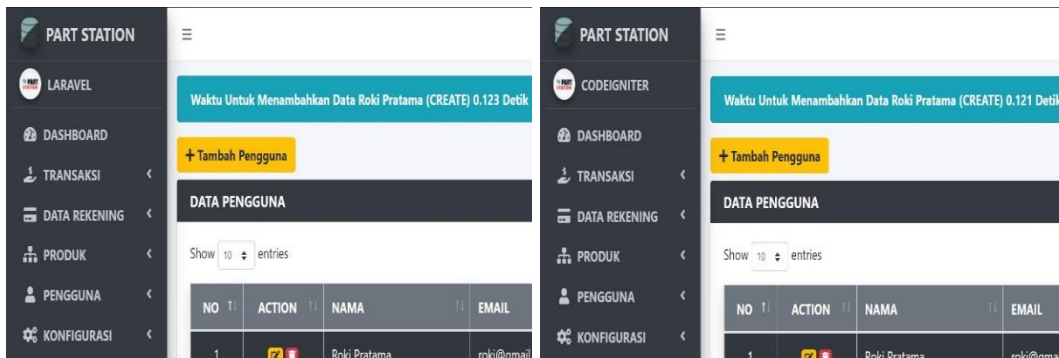

Lampiran 4.10 Pengujian Ke-10 Request Per Second.

LAMPIRAN 5 Capture Hasil Pengujian Waktu Eksekusi Transaksi Data Create (POST)

NO	ACTION	NAMA	EMAIL
1	[edit] [delete]	Ilham Akbar	ilham@gmail.com
2	[edit] [delete]	Codeigniter	codeigniter@gmail.com

Lampiran 5.1 Pengujian Ke-1 Transaksi Data Create.

NO	ACTION	NAMA	EMAIL
1	[edit] [delete]	Afrian Saputra	afrian@gmail.com

Lampiran 5.2 Pengujian Ke-2 Transaksi Data Create.

Lampiran 5.3 Pengujian Ke-3 Transaksi Data Create.