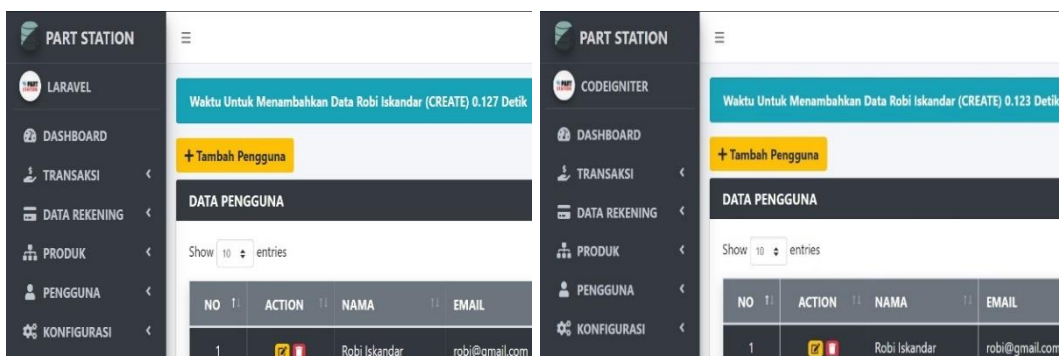

Lampiran 5.1 Pengujian Ke-1 Transaksi Data Create.

NO	ACTION	NAMA	EMAIL
1	[edit] [delete]	Afrian Saputra	afrian@gmail.com

Lampiran 5.2 Pengujian Ke-2 Transaksi Data Create.

Lampiran 5.3 Pengujian Ke-3 Transaksi Data Create.

Lampiran 5.4 Pengujian Ke-4 Transaksi Data Create.

Lampiran 5.5 Pengujian Ke-5 Transaksi Data Create.

Lampiran 5.6 Pengujian Ke-6 Transaksi Data *Create*.

Lampiran 5.7 Pengujian Ke-7 Transaksi Data *Create*.