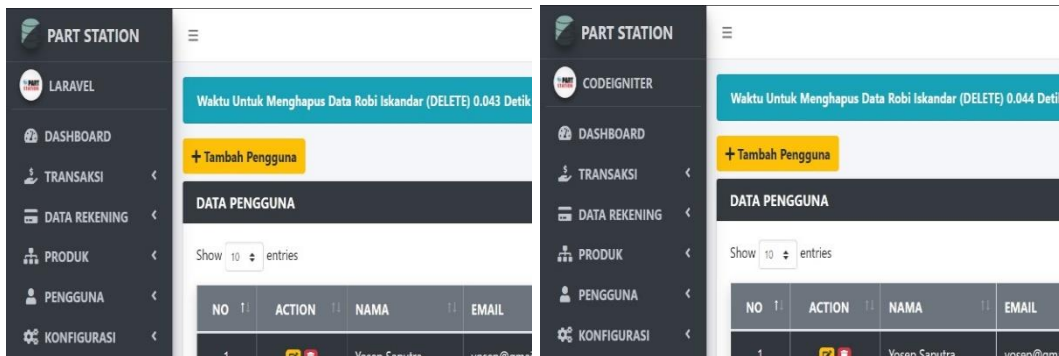

Lampiran 8.3 Pengujian Ke-3 Transaksi Data *Delete*.