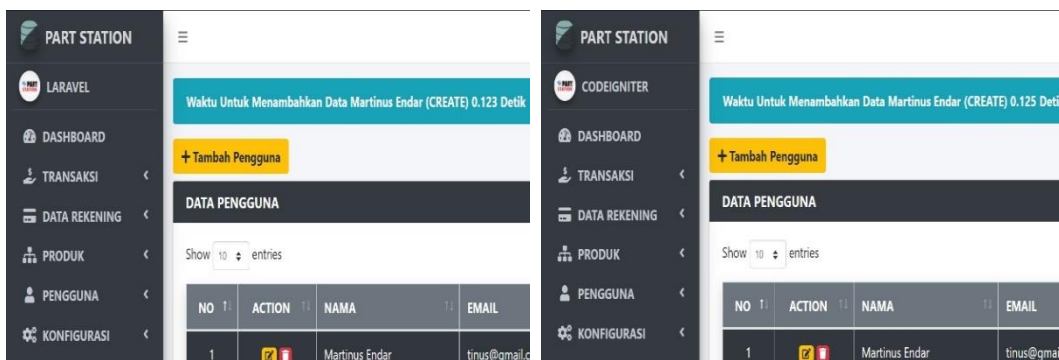

Lampiran 4.10 Pengujian Ke-10 Request Per Second.

LAMPIRAN 5 Capture Hasil Pengujian Waktu Eksekusi Transaksi Data Create (POST)

NO	ACTION	NAMA	EMAIL
1	[edit] [delete]	Ilham Akbar	ilham@gmail.com
2	[edit] [delete]	Codeigniter	codeigniter@gmail.com

Lampiran 5.1 Pengujian Ke-1 Transaksi Data Create.

NO	ACTION	NAMA	EMAIL
1	[edit] [delete]	Afrian Saputra	afrian@gmail.com

Lampiran 5.2 Pengujian Ke-2 Transaksi Data Create.

Lampiran 5.3 Pengujian Ke-3 Transaksi Data Create.