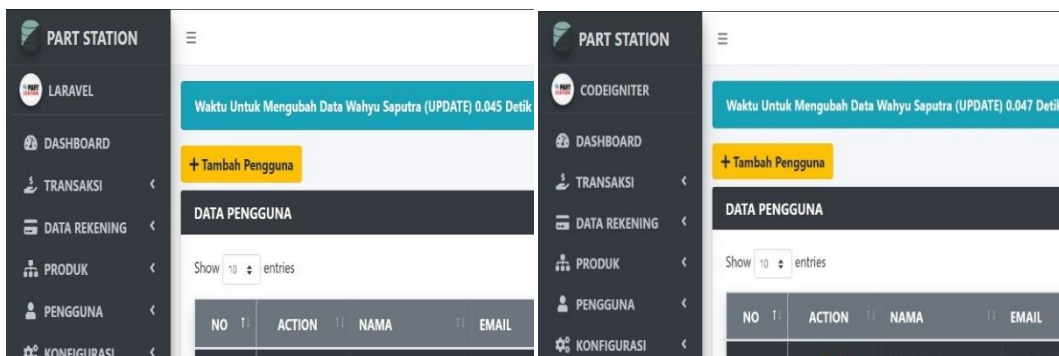

Lampiran 6.1 Pengujian Ke-1 Transaksi Data *Read*.

Lampiran 6.2 Pengujian Ke-2 Transaksi Data Read.

Lampiran 6.3 Pengujian Ke-3 Transaksi Data Read.

Lampiran 6.4 Pengujian Ke-4 Transaksi Data Read.

Lampiran 6.5 Pengujian Ke-5 Transaksi Data Read.

Lampiran 6.6 Pengujian Ke-6 Transaksi Data Read.

Lampiran 6.7 Pengujian Ke-7 Transaksi Data Read.

Lampiran 6.8 Pengujian Ke-8 Transaksi Data Read.

Lampiran 6.9 Pengujian Ke-9 Transaksi Data Read.

Lampiran 6.10 Pengujian Ke-10 Transaksi Data Read.

LAMPIRAN 7 *Capture Hasil Pengujian Waktu Eksekusi Transaksi Data Update (PUT)*

Lampiran 7.1 Pengujian Ke-1 Transaksi Data *Update*.

Lampiran 7.2 Pengujian Ke-2 Transaksi Data *Update*.

Lampiran 7.3 Pengujian Ke-3 Transaksi Data *Update*.