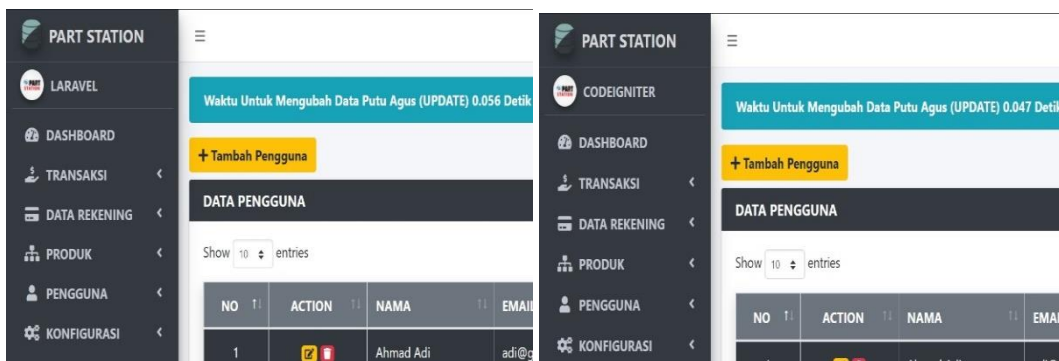

Lampiran 6.6 Pengujian Ke-6 Transaksi Data Read.

Lampiran 6.7 Pengujian Ke-7 Transaksi Data Read.

Lampiran 6.8 Pengujian Ke-8 Transaksi Data Read.

Lampiran 6.9 Pengujian Ke-9 Transaksi Data Read.

Lampiran 6.10 Pengujian Ke-10 Transaksi Data Read.

LAMPIRAN 7 *Capture Hasil Pengujian Waktu Eksekusi Transaksi Data Update (PUT)*

Lampiran 7.1 Pengujian Ke-1 Transaksi Data *Update*.

Lampiran 7.2 Pengujian Ke-2 Transaksi Data *Update*.

Lampiran 7.3 Pengujian Ke-3 Transaksi Data *Update*.

Lampiran 7.4 Pengujian Ke-4 Transaksi Data *Update*.

Lampiran 7.5 Pengujian Ke-5 Transaksi Data *Update*.

Lampiran 7.6 Pengujian Ke-6 Transaksi Data *Update*.

Lampiran 7.7 Pengujian Ke-7 Transaksi Data *Update*.