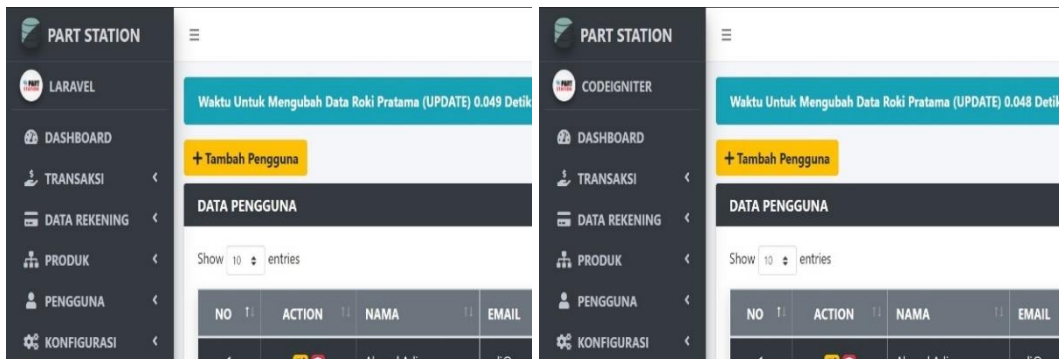

LAMPIRAN 7 *Capture Hasil Pengujian Waktu Eksekusi Transaksi Data Update (PUT)*

Lampiran 7.1 Pengujian Ke-1 Transaksi Data *Update*.

Lampiran 7.2 Pengujian Ke-2 Transaksi Data *Update*.

Lampiran 7.3 Pengujian Ke-3 Transaksi Data *Update*.

Lampiran 7.4 Pengujian Ke-4 Transaksi Data *Update*.

Lampiran 7.5 Pengujian Ke-5 Transaksi Data *Update*.

Lampiran 7.6 Pengujian Ke-6 Transaksi Data *Update*.

Lampiran 7.7 Pengujian Ke-7 Transaksi Data *Update*.