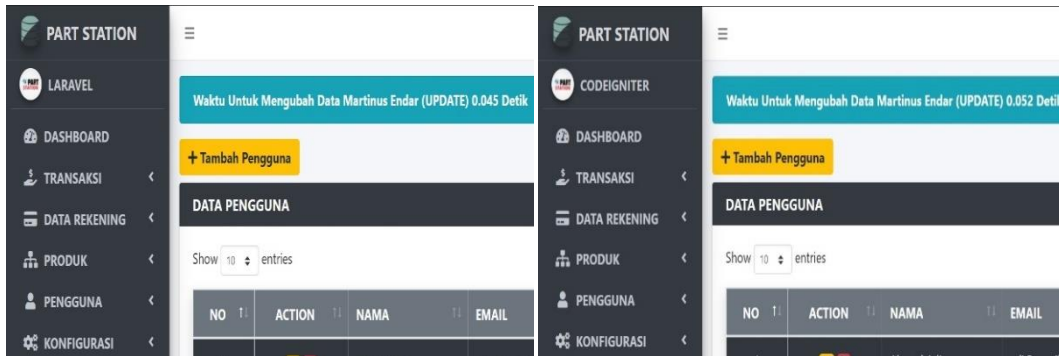

Lampiran 6.6 Pengujian Ke-6 Transaksi Data Read.

Lampiran 6.7 Pengujian Ke-7 Transaksi Data Read.

Lampiran 6.8 Pengujian Ke-8 Transaksi Data Read.

Lampiran 6.9 Pengujian Ke-9 Transaksi Data Read.

Lampiran 6.10 Pengujian Ke-10 Transaksi Data Read.

LAMPIRAN 7 *Capture Hasil Pengujian Waktu Eksekusi Transaksi Data Update (PUT)*

Lampiran 7.1 Pengujian Ke-1 Transaksi Data *Update*.

Lampiran 7.2 Pengujian Ke-2 Transaksi Data *Update*.

Lampiran 7.3 Pengujian Ke-3 Transaksi Data *Update*.

Lampiran 7.4 Pengujian Ke-4 Transaksi Data *Update*.

Lampiran 7.5 Pengujian Ke-5 Transaksi Data *Update*.

Lampiran 7.6 Pengujian Ke-6 Transaksi Data *Update*.

Lampiran 7.7 Pengujian Ke-7 Transaksi Data *Update*.