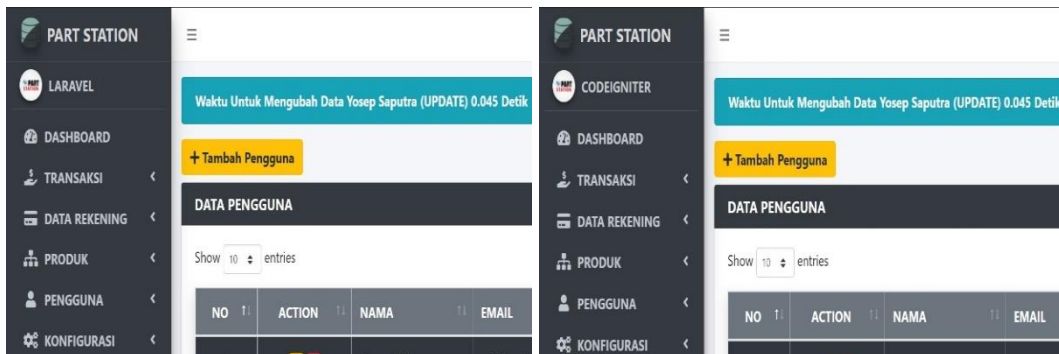

Lampiran 6.6 Pengujian Ke-6 Transaksi Data Read.

Lampiran 6.7 Pengujian Ke-7 Transaksi Data Read.

Lampiran 6.8 Pengujian Ke-8 Transaksi Data Read.

Lampiran 6.9 Pengujian Ke-9 Transaksi Data Read.

Lampiran 6.10 Pengujian Ke-10 Transaksi Data Read.

LAMPIRAN 7 *Capture Hasil Pengujian Waktu Eksekusi Transaksi Data Update (PUT)*

Lampiran 7.1 Pengujian Ke-1 Transaksi Data *Update*.

Lampiran 7.2 Pengujian Ke-2 Transaksi Data *Update*.

Lampiran 7.3 Pengujian Ke-3 Transaksi Data *Update*.

Lampiran 7.4 Pengujian Ke-4 Transaksi Data *Update*.

Lampiran 7.5 Pengujian Ke-5 Transaksi Data *Update*.

Lampiran 7.6 Pengujian Ke-6 Transaksi Data *Update*.

Lampiran 7.7 Pengujian Ke-7 Transaksi Data *Update*.