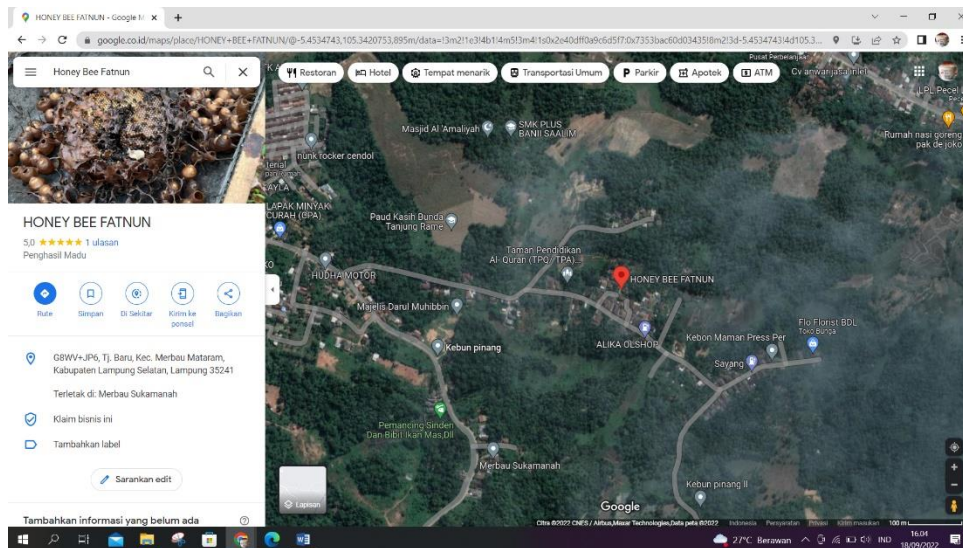

LAMPIRAN

Merancang Media Informasi Berbasis Blogspot

Menambahkan Titik Lokasi Google Maps pada UMKM Madu Klanceng

Berikut gambar dokumentasi yang di ambil selama melakukan Praktek Kerja Pengabdian Masyarakat di Desa Tanjung Baru :