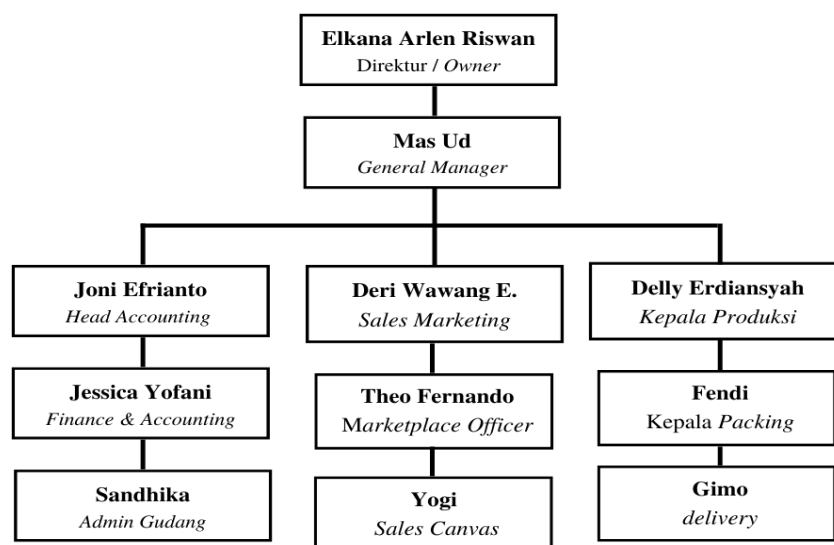

dengan setiap pelanggan, rekan kerja, mitra bisnis dan juga pemegang saham PT. Sari Alami.

2.2.2 Misi PT. Sari Alami

Memberikan kopi pilihan terbaik bagi masyarakat Indonesia dan dunia dari seluruh nusantara dengan kualitas sebagai prioritas utama.

2.3 Bidang Usaha/Kegiatan Utama Perusahaan

Perusahaan yang bergerak di bidang *Food and Beverages* (F&B) sebagai penyedia, pengolah dan pemasok utama biji kopi yang dipasarkan melalui *online* lewat *marketplace* ataupun *offline* lewat penjualan langsung yakni *sales promotion* untuk dikonsumsi sendiri atau digunakan untuk membuat minuman berbasis biji kopi bagi *cafe* atau kedai-kedai kopi yang khususnya berada di kota Bandar Lampung.

2.4 Lokasi Perusahaan

PT. Sari Alami berada di El's Coffee Roastery yang beralamatkan di Jl. Kalibalau Kencana, Sukabumi, Bandar Lampung, Lampung 35122.

2.5 Struktur Organisasi

Tabel 1. Struktur Organisasi PT. Sari Alami.