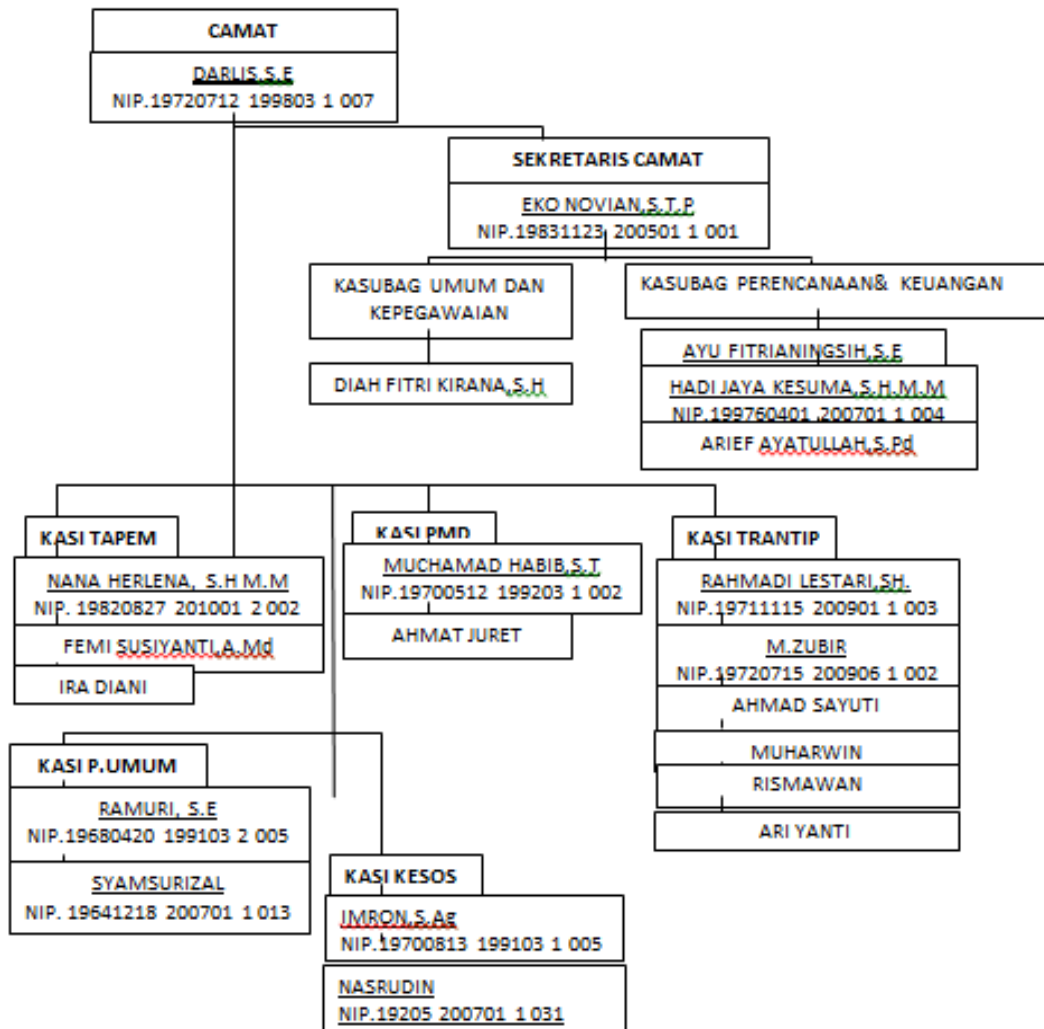

2.5 Struktur Organisasi

Bagan Struktur Organisasi

Kecamatan Padang Cermin Kabupaten Pesawaran

Gambar 2.5 Lampiran Struktur Organisasi