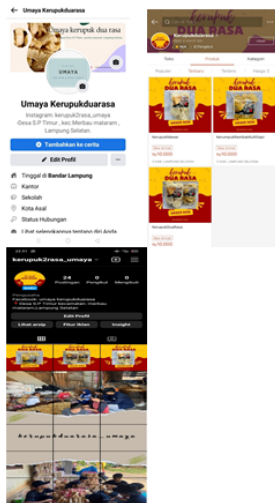

Kunjungan Dosen Pembimbing lapangan

Mengunjungi UMKM kerupuk Ibu Umaya

7.

Mengikuti kegiatan upacara HUT RI 77 di lapangan kecamatan

Membantu penggorengan kerupuk

8.

Membantu proses produksi kerupuk

Membantu proses pengemasan produk

9.

Membantu pemasaran produk

Melakukan diskusi pelatihan tentang E-commerce dan memberikan desain

10.

kegiatan ketahanan pangan

Perbedaan kemasan produk sebelum dan sesudah di branding

11.

Desain Pemasaran dalam E-commerce