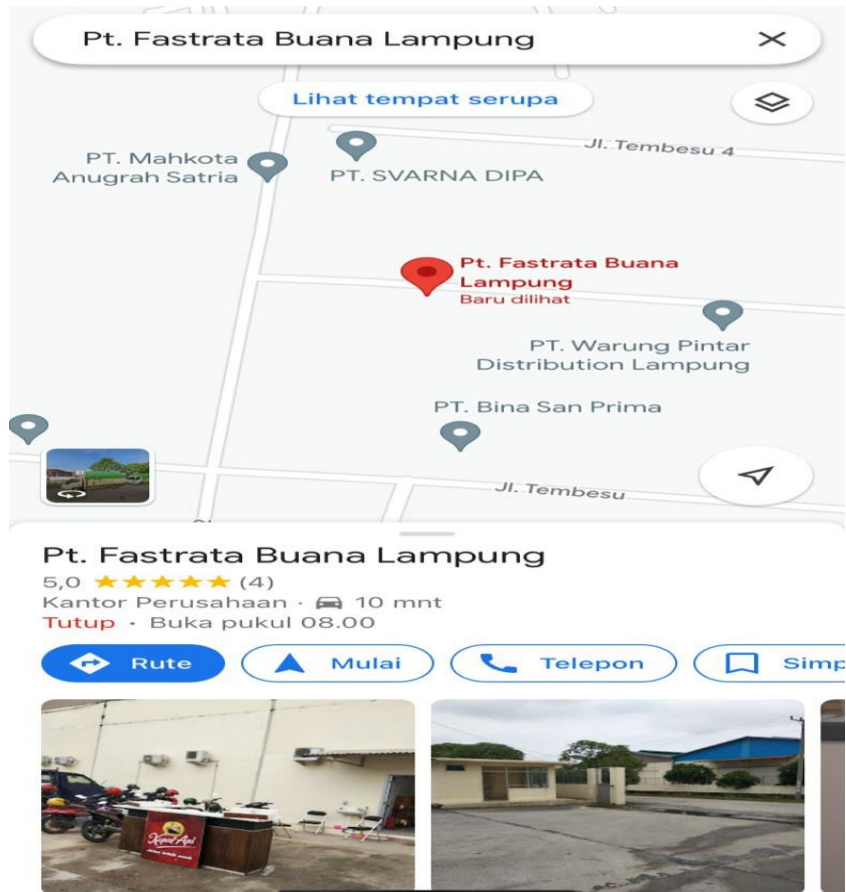

LAMPIRAN

1. Denah Lokasi

Jalan Tembesu 3 gudang 1 dan 2 Campang Raya Bandar Lampung

2. Bukti-Bukti Kegiatan

Gambar : Pengantaran Mahasiswa Kerja Praktik (KP)

Gambar : Penjemputan Mahasiswa Kerja Praktik (KP)

Gambar: Kondisi Semua Karyawan PT . FASTRATA BUANA LAMPUNG