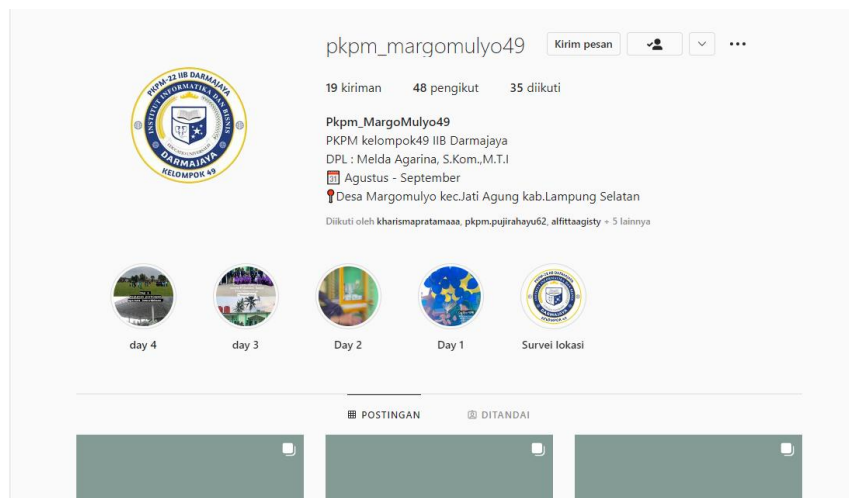

Dokumentasi Kegiatan Closing Ceremony Desa Margo Mulyo

Dokumentasi Bertemu Dengan Pemuda Desa Margo Mulyo

Dokumentasi Perpisahan Dengan Aparatur Desa, Pemuda dan Pamong Desa
Margo Mulyo

Dokumentasi Penjemputan Mahasiswa Oleh DPL di Kantor Kecamatan Jati
Agung